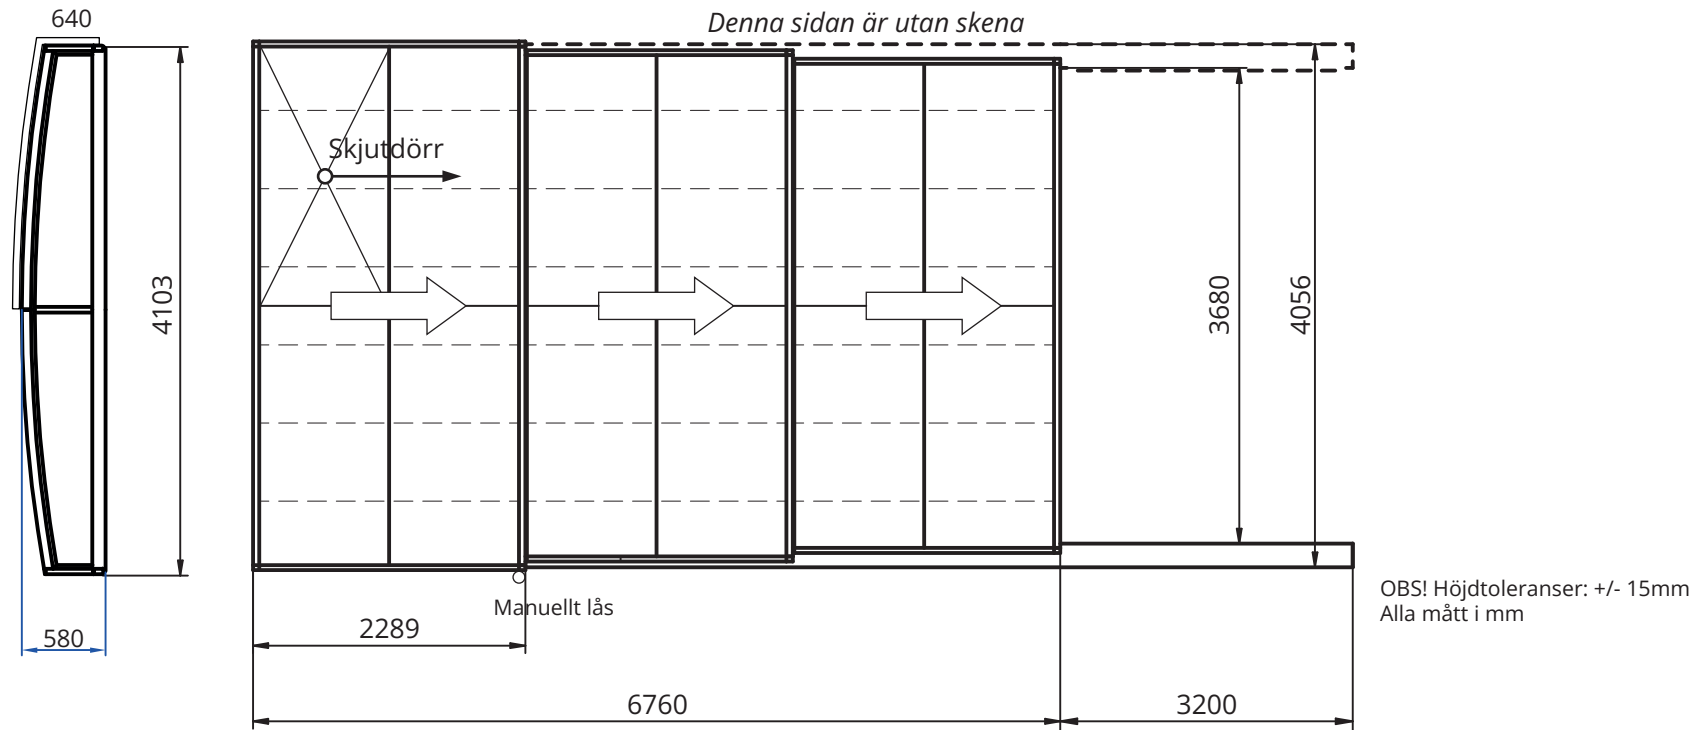

Leia 3x6 med sarg - dörr vänster

- Innermått bredd: 3680mm
- Ytermått skena bredd: 4056mm
- Ytermått bredd största sektionen: ca 4163mm inkl dörr (exkl dörr 4103mm)
- Längd pooltak: 6760mm
- Längd största sektion: 2289mm
- Mått öppet tak: ca 2410mm
- Ytermått höjd största sektionen: ca 640mm inkl dörr (ca 580mm exkl dörr)
- Ytermått höjd minsta sektionen: ca 445mm

- Förlängningsskenor 3200mm (tillval)
- Låg komfortskena med 3 spår för 3 sektioner (12/188mm)
- Aluminiumprofiler antracitgrå (RAL7016)
- Panel klar 3mm polykarbonat

Säkerställ att skenorna placeras på ett jämnt underlag. Om underlaget är trätrall rekommenderar vi att fästa i reglarna.