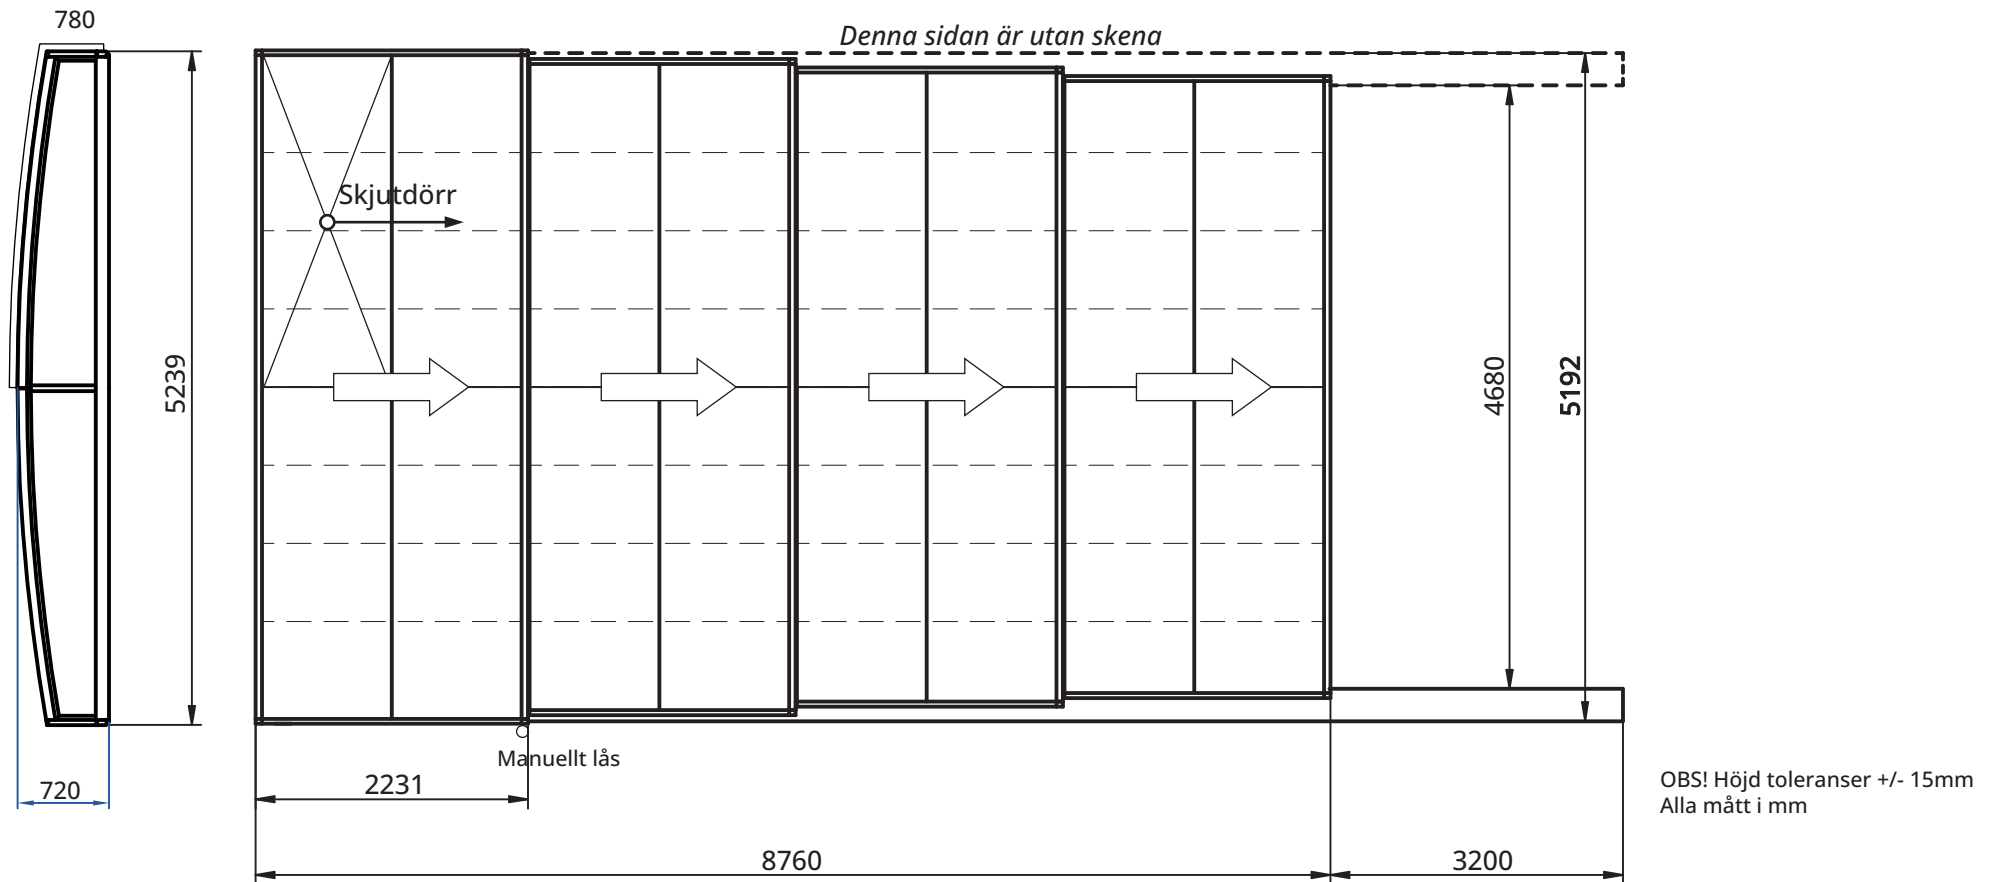

Leia 4x8 med sarg - dörr vänster

- Innermått bredd: 4680mm
- Ytermått skena bredd: 5192mm
- Ytermått bredd största sektionen: ca 5300 inkl dörr (exkl dörr 5239mm)
- Längd pooltak: 8760mm
- Längd största sektion: 2231mm
- Mått öppet tak: ca 2410mm
- Ytermått höjd största sektionen: ca 780mm inkl dörr (ca 720mm exkl dörr)
- Ytermått höjd minsta sektionen: ca 485mm

- Förlängningsskenor 3200mm (tillval)
- Låg komfortskena med spår för 4 sektioner (12/256mm)
- Aluminiumprofiler antracitgrå (RAL 7016)
- Panel klar 3mm polykarbonat

Säkerställ att skenorna placeras på ett jämnt underlag. Om underlaget är trätrall rekommenderar vi att fästa skenorna i reglarna.