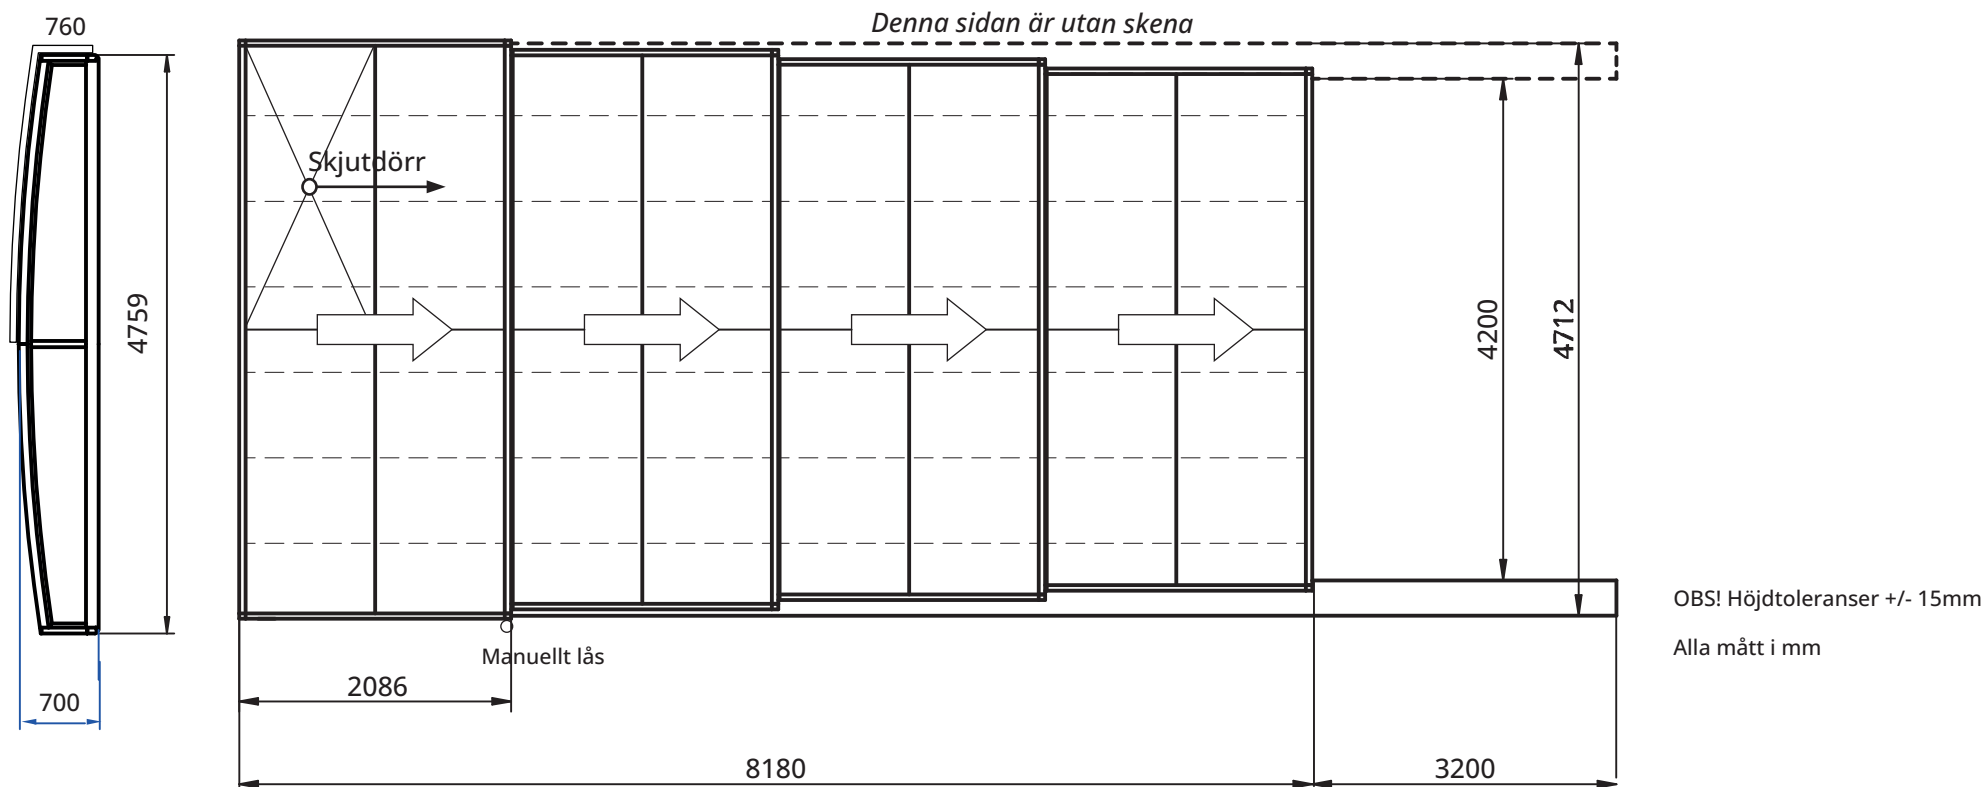

Leia 4x8 utan sarg - dörr vänster

- Innermått bredd: 4200mm
- Ytermått skena bredd: 4712mm
- Ytermått bredd största sektionen: ca 4819mm inkl dörr (exkl dörr 4759mm)
- Längd pooltak: 8180mm
- Längd största sektion: 2086mm
- Mått öppet tak: ca 2270mm
- Ytermått höjd största sektionen: ca 760mm inkl dörr (ca 700mm exkl dörr)
- Ytermått höjd minsta sektionen: ca 460mm

- Förlängningsskenor 3200mm (tillval)
 - Låg komfortskena med spår för 4 sektioner (12/256mm)
 - Aluminium profiler antracitgrå (RAL 7016)
 - Panel klar 3mm polykarbonat
- Säkerställ att skenorna placeras på ett jämnt underlag. Om underlaget är trätrall rekommenderar vi att fästa skenorna i reglarna.
- Håll taket fritt från snö
 - Håll skenorna fria från grus och löv