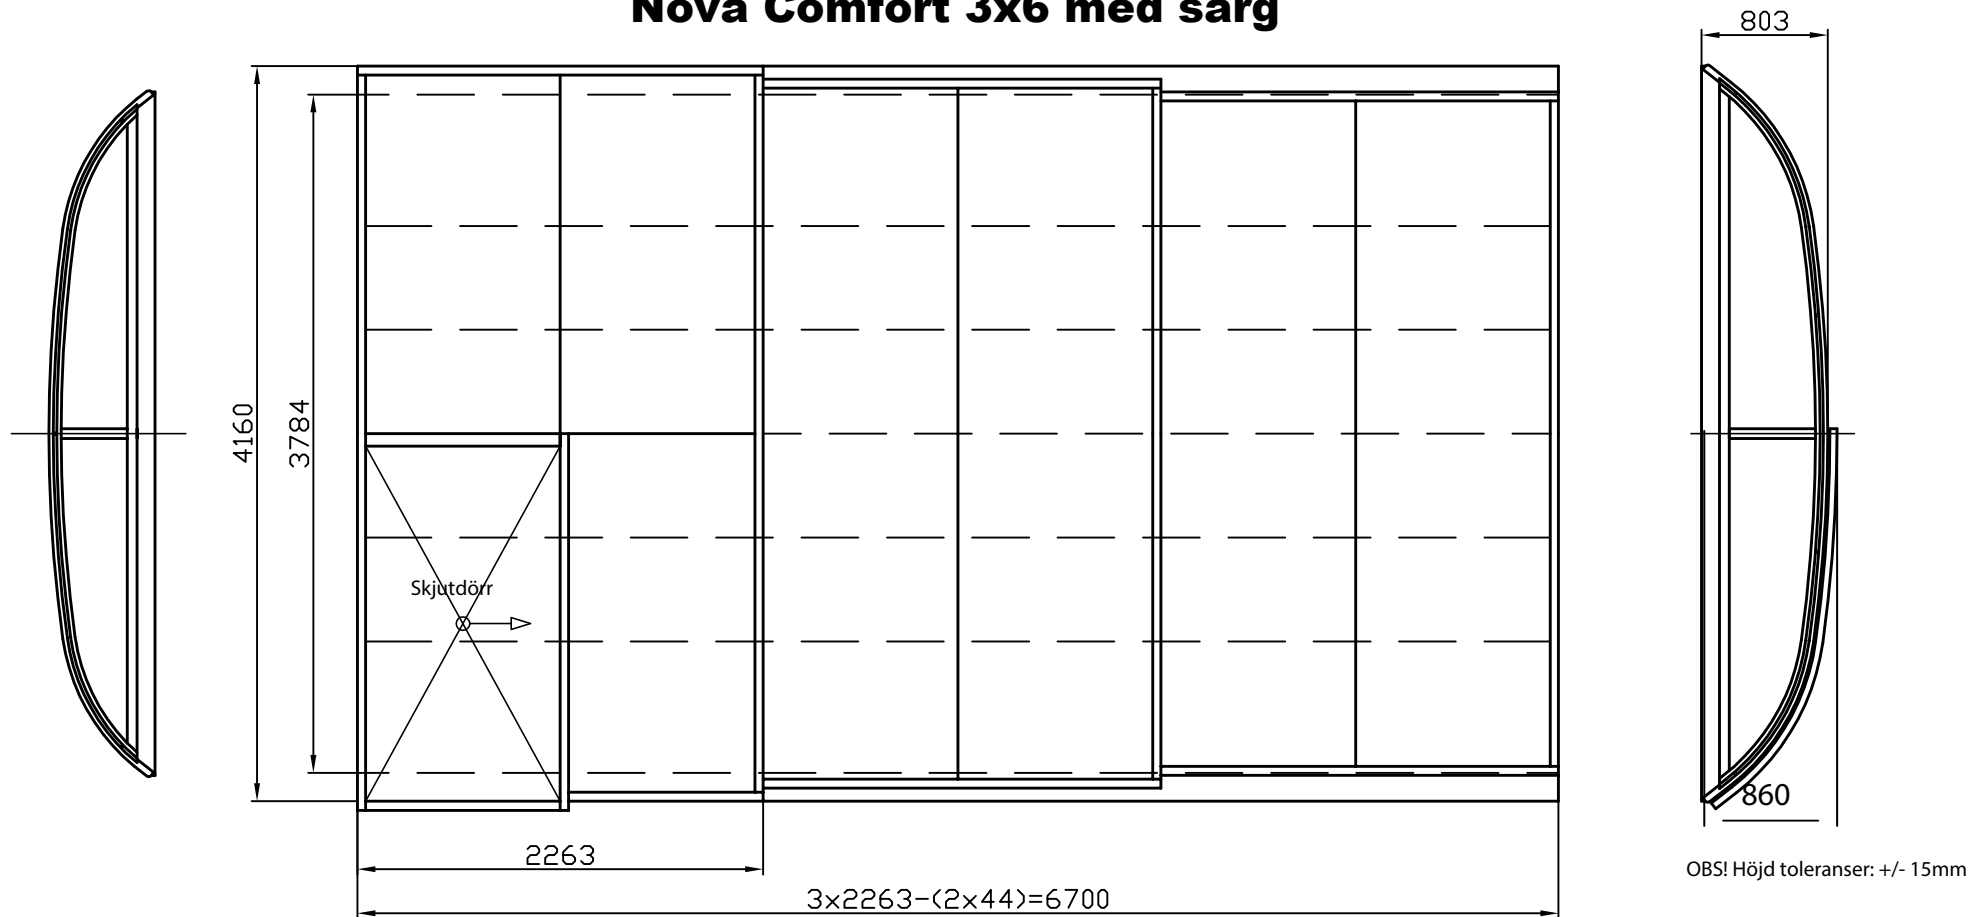

GULLBERG & JANSSON

Nova Comfort 3x6 med sarg

Innermått bredd: 3784mm

Ytermått skena bredd: 4160mm

Längd pooltak: 6700mm

Längd sektion: 2263mm

Mått ihopfällt tak: ca 2385mm

Ytermått höjd största sektionen: ca 860mm inkl dörr

(ca 803mm exkl dörr)

Ytermått höjd minsta sektionen: ca 660mm

- Förlängningskenor 3200mm (tillval)
- Avtagbara gavlar med 100mm gummilist
- Låg komfortskena med 3 spår båda sidor (12/188mm)

Säkerställ att skenorna placeras på ett jämnt underlag. Om underlaget är trätrall rekommenderar vi att fästa i reglarna.