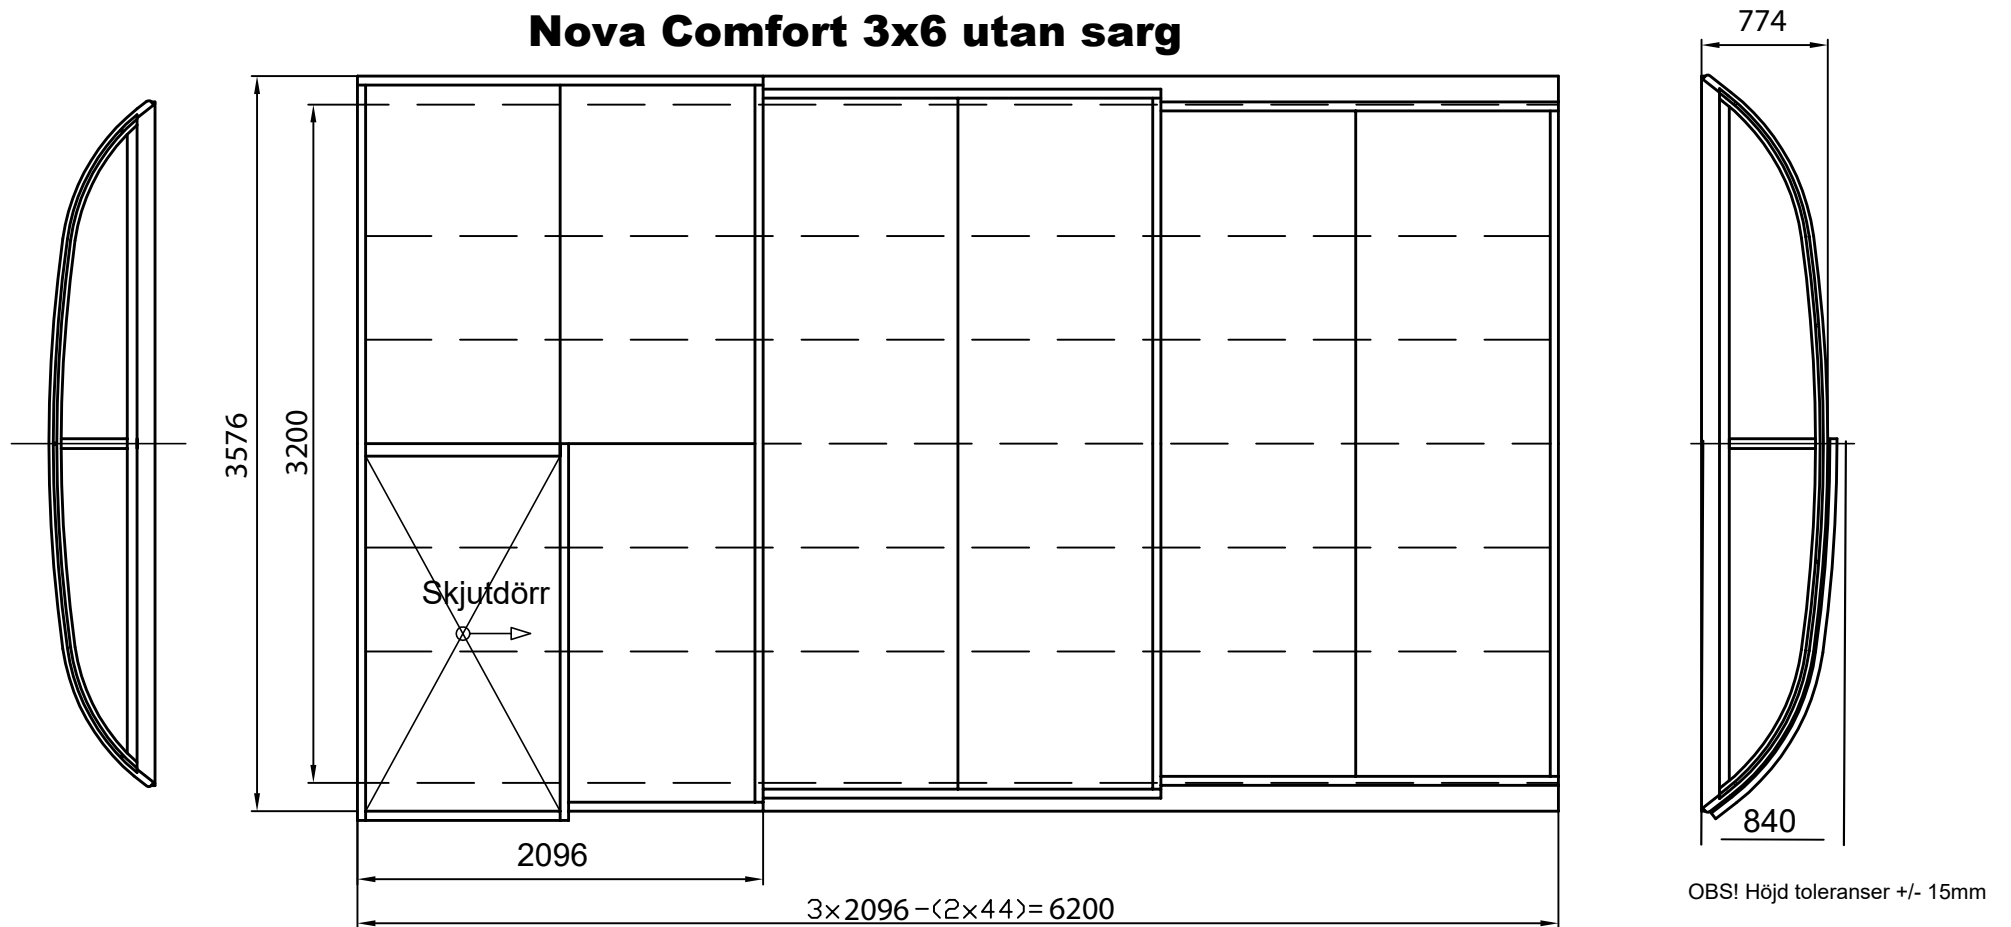

GULLBERG & JANSSON

Nova Comfort 3x6 utan sarg

- **Innermått bredd:** 3200mm
- **Yttermått skena bredd:** 3576mm
- **Längd pooltak:** 6200mm
- **Längd sektion:** 2096mm
- **Mått ihopfällt tak:** ca 2220mm
- **Yttermått höjd största sektionen:** ca 840mm inkl dörr (ca 774mm exkl dörr)
- **Yttermått minsta sektionen:** ca 650mm

- Förlängningsskenor 3200mm (tillval)
 - Avtagbara gavlar med 100mm gummilist
 - Låg komfortskena med 3 spår båda sidor (12/188mm)
- Säkerställ att skenorna placeras på ett jämnt underlag. Om underlaget är trätrall rekommenderar vi att fästa i reglarna.
- Håll taket fritt från snö
 - Håll skenorna fria från grus och löv