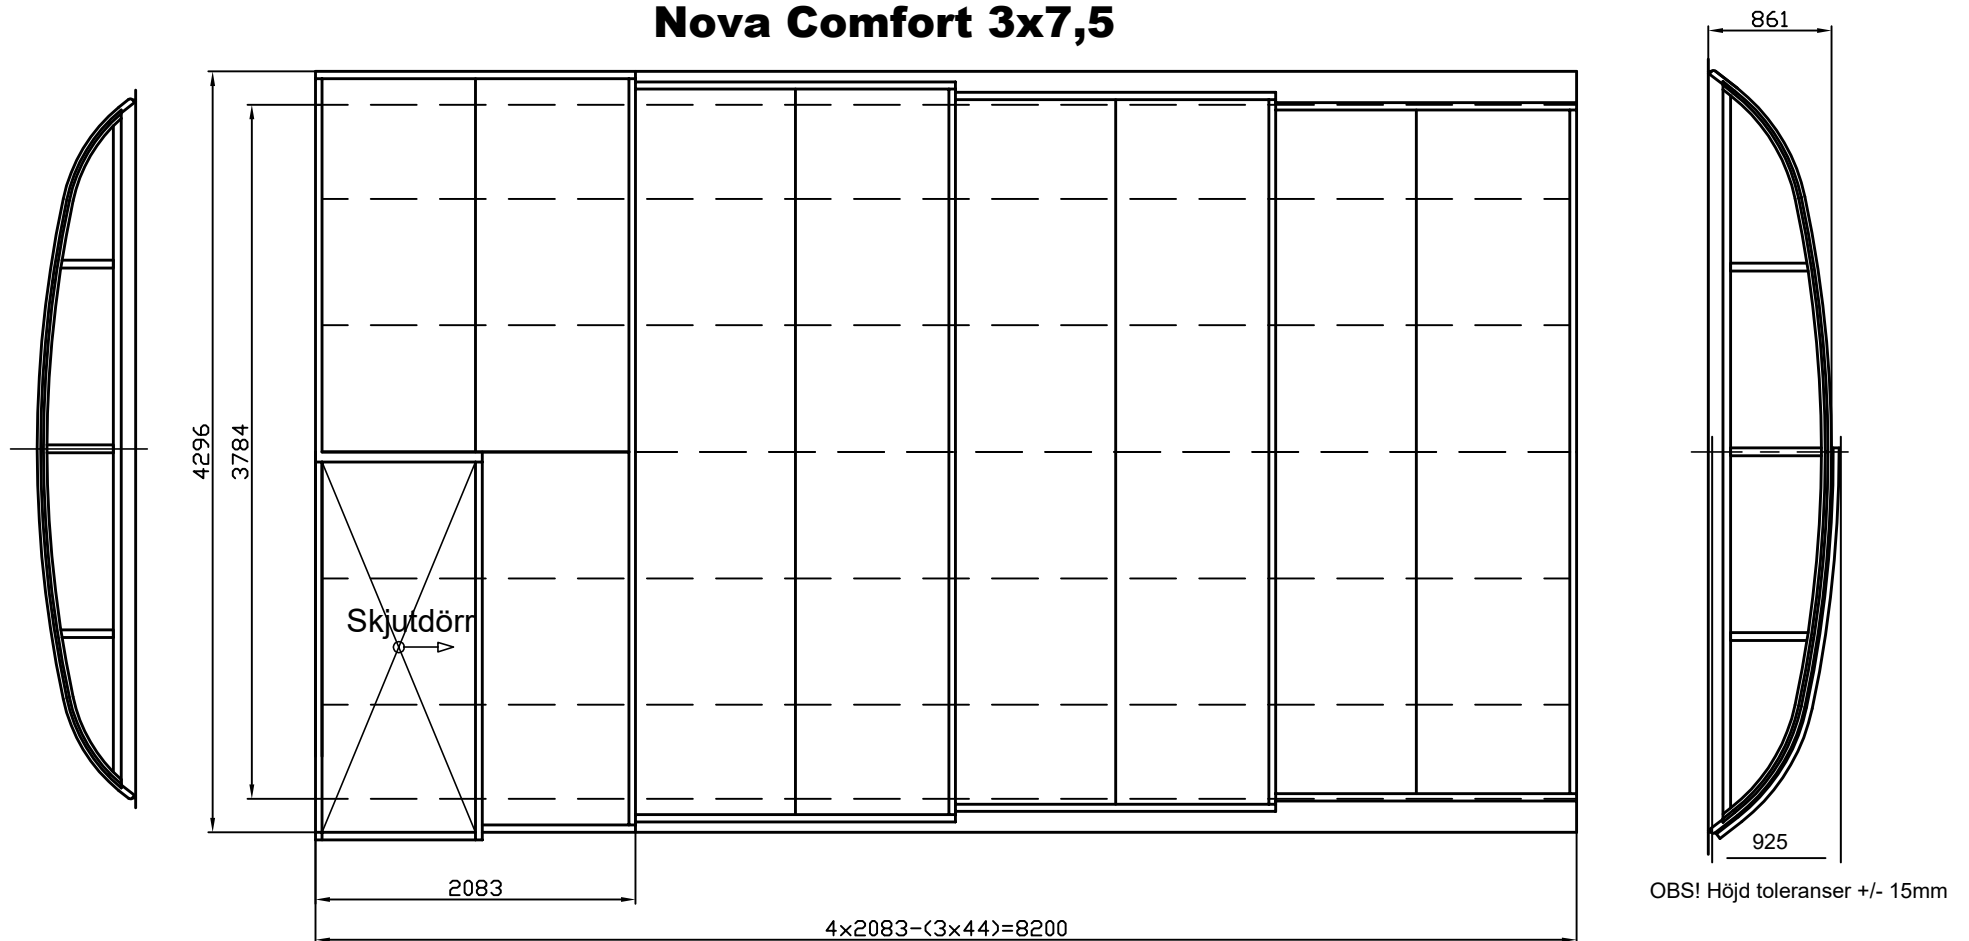

GULLBERG JANSSON

Nova Comfort 3x7,5

- **Innermått bredd:** 3784mm
- **Ytermått skena bredd:** 4296mm
- **Längd pooltak:** 8200mm
- **Längd sektion:** 2083mm
- **Mått ihopfällt tak:** ca 2265mm
- **Ytermått höjd största sektionen:** ca 925mm inkl dörr (ca 861mm exkl dörr)
- **Ytermått höj minsta sektionen:** ca 625mm

- Förlängningsskenor 3200mm (tillval)
 - Avtagbara gavlar med 100mm gummilist
 - Låg komfortskena med 4 spår båda sidor (12/256mm)
- Säkerställ att skenorna placeras på ett jämnt underlag. Om underlaget är trätrall rekommenderar vi att fästa i reglarna.
- Håll taket fritt från snö
 - Håll skenorna fria från grus och löv