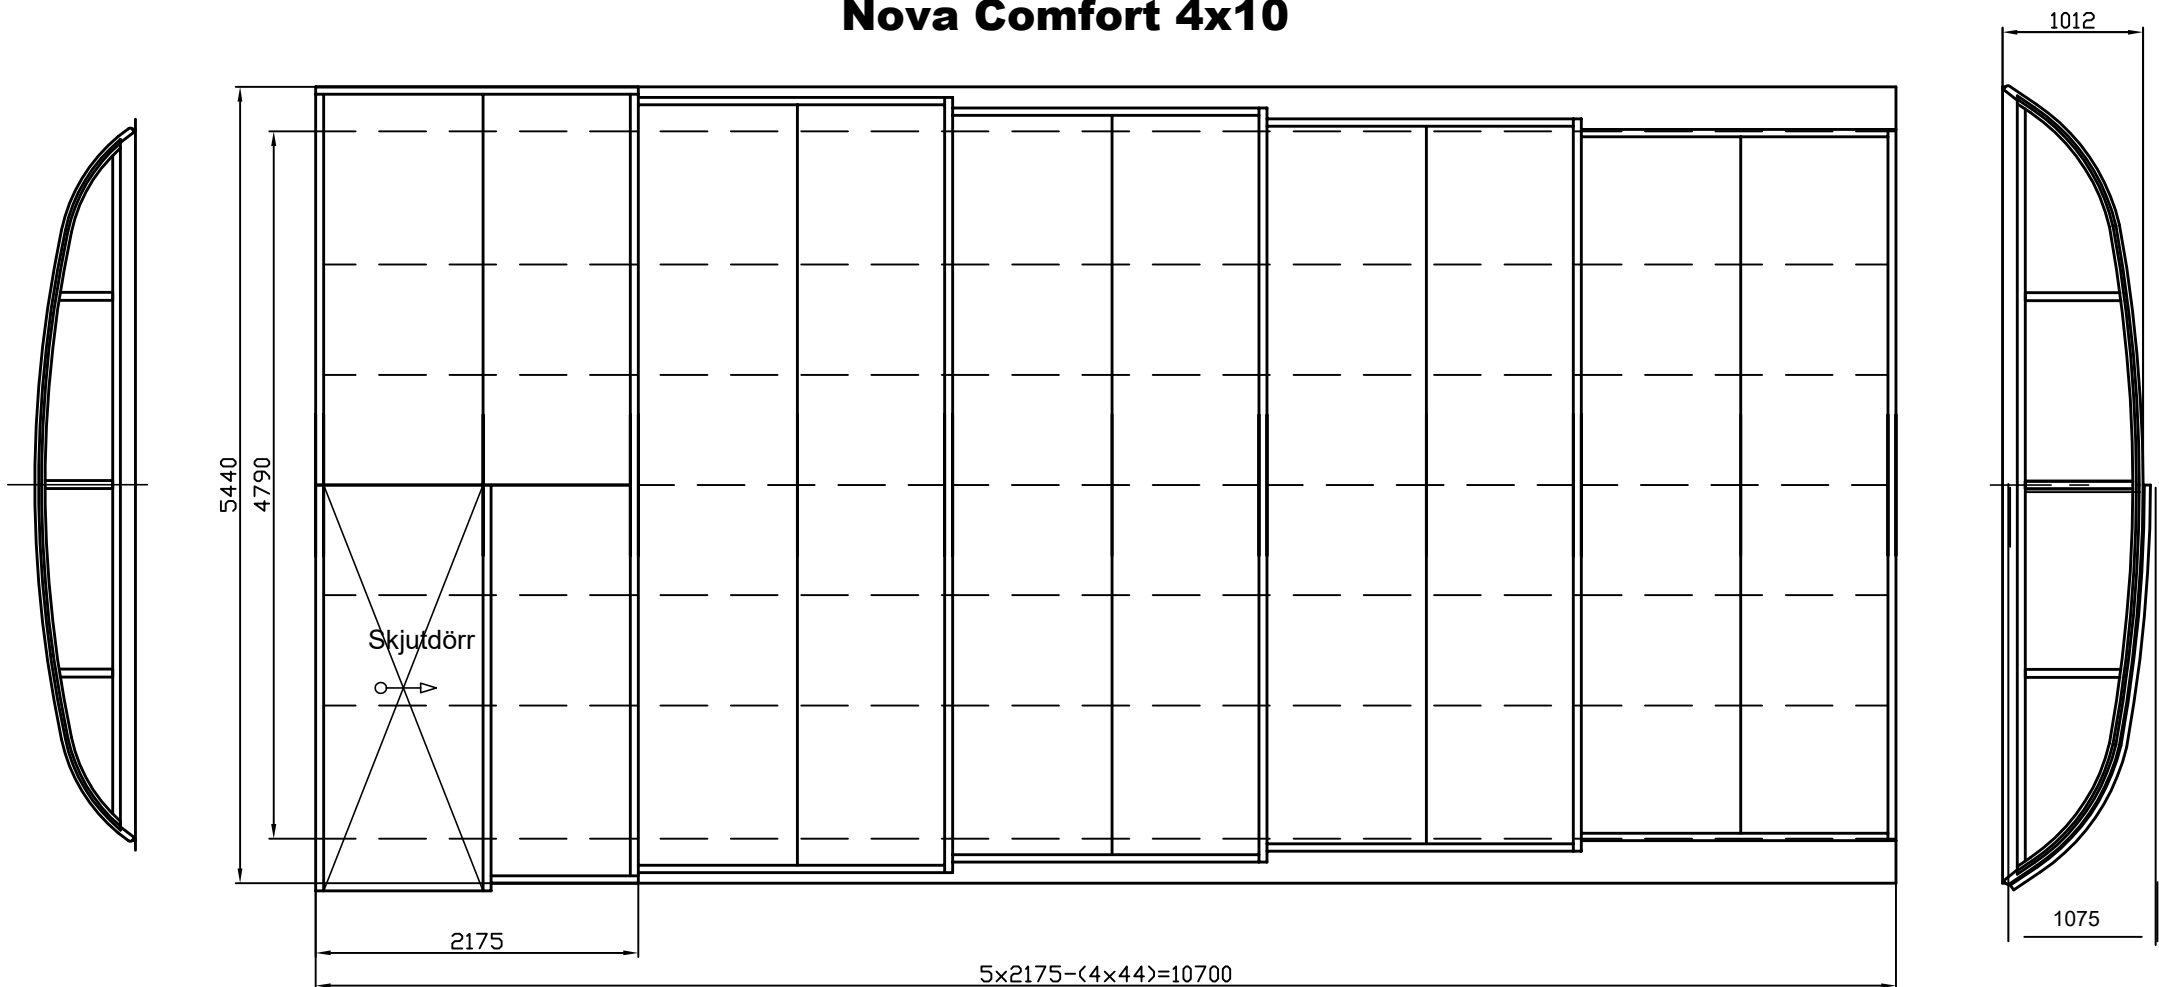

GULLBERG JANSSSON

Nova Comfort 4x10

- **Innermått bredd:** 4790mm
- **Yttermått skena bredd:** 5440mm
- **Längd pooltak:** 10700mm
- **Längd sektion:** 2175mm
- **Mått ihopfällt tak:** ca 2420mm
- **Yttermått höjd största sektionen:** ca 1075mm inkl dörr (ca 1012mm exkl dörr)
- **Yttermått höjd minsta sektionen:** ca 680mm

- Förlängningsskenor 3200mm (tillval)
 - Avtagbara gavlar med 100mm gummilist
 - Låg komfortskena med 5 spår båda sidor (12/325mm)
- Säkerställ att skenorna placeras på ett jämnt underlag. Om underlaget är trätrall rekommenderar vi att fästa i reglarna.
- Håll taket fritt från snö
 - Håll skenorna fria från grus och löv

OBS! Höjd toleranser +/-15mm