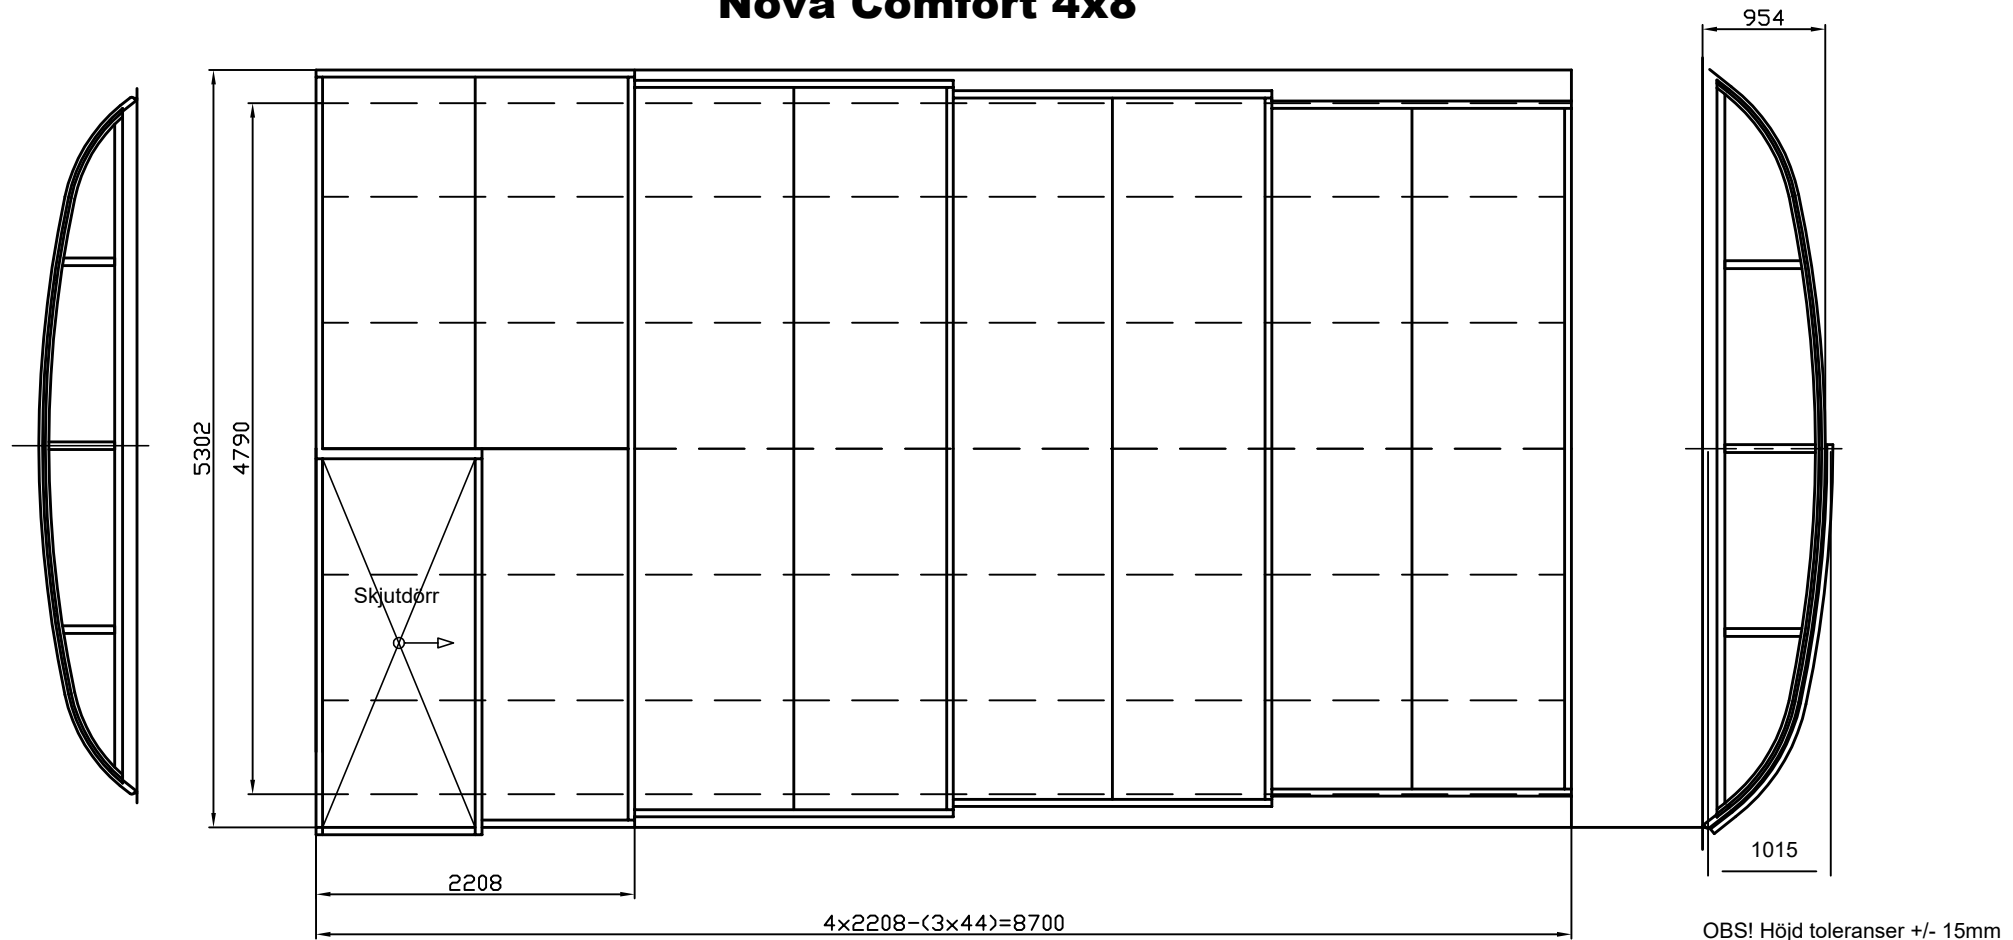

GULLBERG JANSSON

Nova Comfort 4x8

- **Innermått bredd:** 4790mm
- **Yttermått skena:** 5302mm
- **Längd pooltak:** 8700mm
- **Längd sektion:** 2208mm
- **Mått ihopfällt tak:** ca 2400mm
- **Yttermått höjd största sektionen:** ca 1015mm inkl dörr (ca 954mm exkl dörr)
- **Yttermått höjd minsta sektionen:** ca 720mm

- Förlängningsskenor 3200mm (tillval)
 - Avtagbara gavlar med 100mm gummilist
 - Låg komfortskena med 4 spår båda sidor (12/256mm)
- Säkerställ att skenorna placeras på ett jämnt underlag. Om underlaget är trätrall rekommenderar vi att fästa i reglarna.
- Håll taket fritt från snö
 - Håll skenorna fria från grus och löv