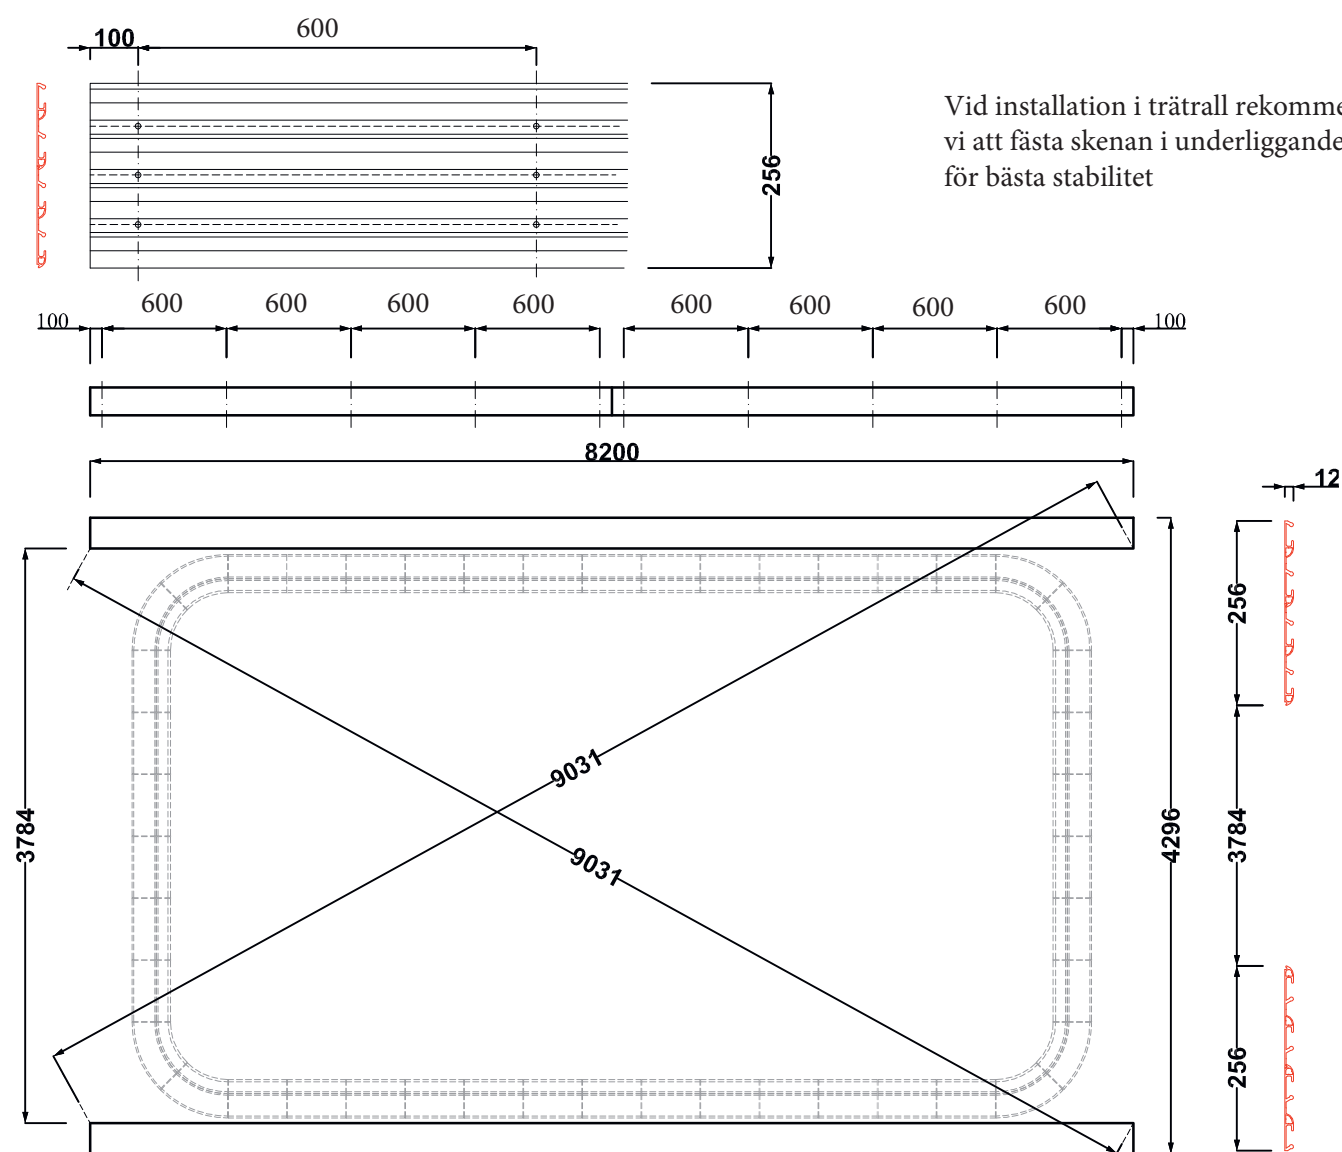

Dimensioner - Nova Comfort 3x7,5

Namn	Model		Fraktmått			Vikt
	Typ	Panel	Längd	Höjd	Djup	Kg
Nova C. 3x7,5	A3/4	Klar*	4750	1350	410	400

*Klar: Klar polykarbonat panel

OBS! Vi rekommenderar att ni tar av skyddsplasten på panelerna innan montering.

	T2  4.1 mm	T3  3.5 mm	T4  7 mm	T5  TRX 25	T6  TRX 20	T7 	T8 	T9 
---	---	---	---	---	--	---	---	---

2 SKENINSTALLATION - Nova Comfort 3x7,5

* Plugg behövs ej vid installation i trätrall

3 MONTERING STÖRSTA SEKTIONEN