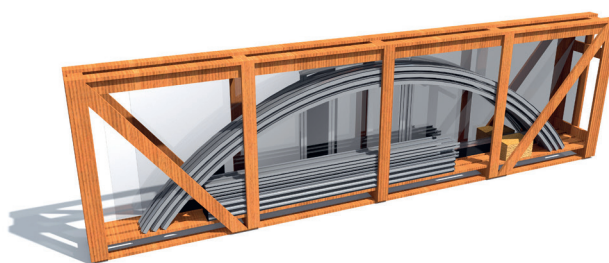

*Plugg behövs ej vid installation i trätrall

Översikt - Nova Comfort 3x7,5

Lista över delar - Nova Comfort 3x7,5

Nr	Beskrivning	Antal	Avsnitt i allmän monteringsmanual
1	Skenor	4	2
2	Frontgavel	1	8
3	Bakgavel	1	8
4	Största sektionen	1	3
5	Andra sektionen	1	4
6	Tredje sektionen	1	4
7	Fjärde sektionen	1	4
8	Skjutdörr	1	6

Dimensioner - Nova Comfort 3x7,5

Namn	Model		Fraktmått			Vikt
	Typ	Panel	Längd	Höjd	Djup	Kg
Nova C. 3x7,5	A3/4	Klar*	4750	1350	410	400

*Klar: Klar polykarbonat panel

OBS! Vi rekommenderar att ni tar av skyddsplasten på panelerna innan montering.