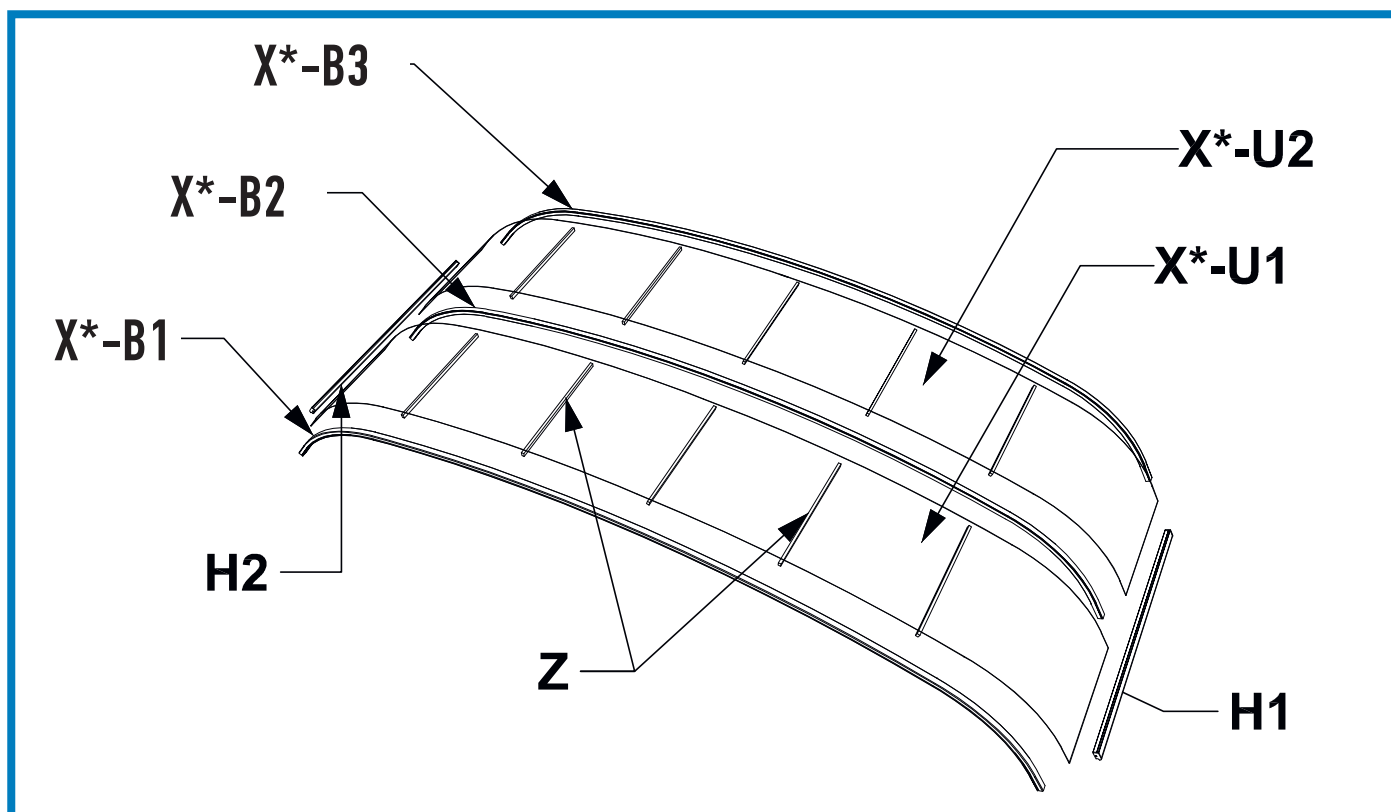

4 MONTERING MELLAN SEKTIONEN

Nr	Beskrivning	Antal	Notering
X*-B1	Bågprofil (främre)	1	
X*-B2	Bågprofil (mitten)	1	
X*-B3	Bågprofil (bakre)	1	
H1	Horisontell profil - höger	1	
H2	Horisontell profil - vänster	1	
X*-U1	PC klar panel	1	
X*-U2	PC klar panel	1	
Z	Z profil tvärstag	10	
1	Kullrig skruv	12	4,8x50
12	Öppnare automatisk låsning	1	
18	Låsbeslag H/V	2	1st vänster 1st höger
9	Ändstycke Comfort H/V	2	1st vänster 1st höger
11	Ändstycke med hål H/V	2	1st vänster 1st höger
22	Paneltätning dubbel		

X* = Antal sektioner