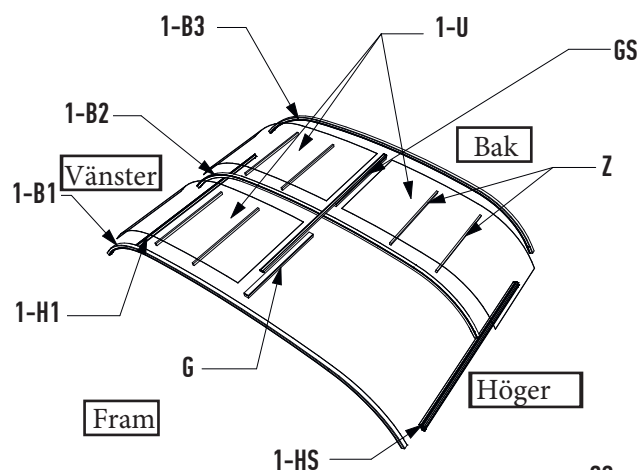

	T2  4.1 mm	T3  3.5 mm	T4  7 mm	T5  TRX 25	T6  TRX 20	T7 	T8 	T9 
---	---	---	---	---	--	---	---	---

2 SKENINSTALLATION - Nova Comfort 3x7,5

* Plugg behövs ej vid installation i trätrall

3 MONTERING STÖRSTA SEKTIONEN

Med skjutdörr på höger sida

Med skjutdörr på vänster sida

Nr	Beskrivning	Antal	Notering
1-B1	Bågprofil (främre)	1	
1-B2	Bågprofil (mitten)	1	
1-B3	Bågprofil (bakre)	1	
1-H1	Horisontell profil	1	
1-HS	Horisontell profil med spår	1	
1-U	PC klar panel	3	
Z	Z profil tvärstag	6	
G	G profil mittstag	1	
GS	Mittstag dörrskena	1	
1	Kullrig skruv	12	4,8x50
4	Cylinderlås Comfort	1	
9	Ändstycke H/V	2	1st höger 1st vänster
10	Manuell låsning H/V	2	1st höger 1st vänster
18	Låsbeslag H/V	2	1st höger 1st vänster
22	Paneltätning dubbel		