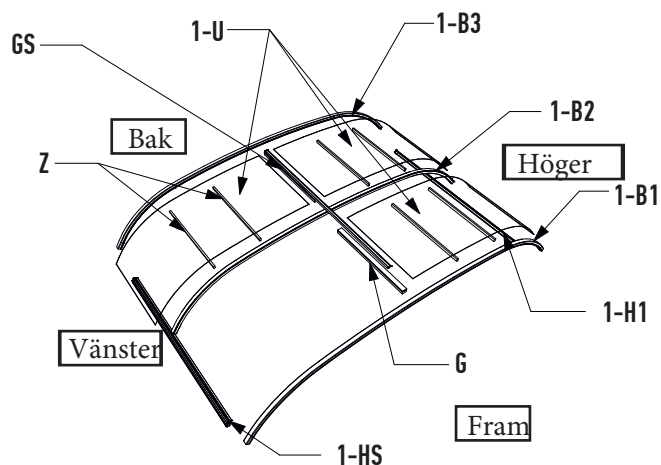

	T2  4.1 mm	T3  3.5 mm	T4  7 mm	T5  TRX 25	T6  TRX 20	T7 	T8 	T9 
---	---	---	---	---	--	---	---	---

2 SKENINSTALLATION - Nova Comfort 3x7,5

* Plugg behövs ej vid installation i trätrall

3 MONTERING STÖRSTA SEKTIONEN

Med skjutdörr på höger sida

Med skjutdörr på vänster sida

Nr	Beskrivning	Antal	Notering
1-B1	Bågprofil (främre)	1	
1-B2	Bågprofil (mitten)	1	
1-B3	Bågprofil (bakre)	1	
1-H1	Horisontell profil	1	
1-HS	Horisontell profil med spår	1	
1-U	PC klar panel	3	
Z	Z profil tvärstag	6	
G	G profil mittstag	1	
GS	Mittstag dörrskena	1	
1	Kullrig skruv	12	4,8x50
4	Cylinderlås Comfort	1	
9	Ändstycke H/V	2	1st höger 1st vänster
10	Manuell låsning H/V	2	1st höger 1st vänster
18	Låsbeslag H/V	2	1st höger 1st vänster
22	Paneltätning dubbel		