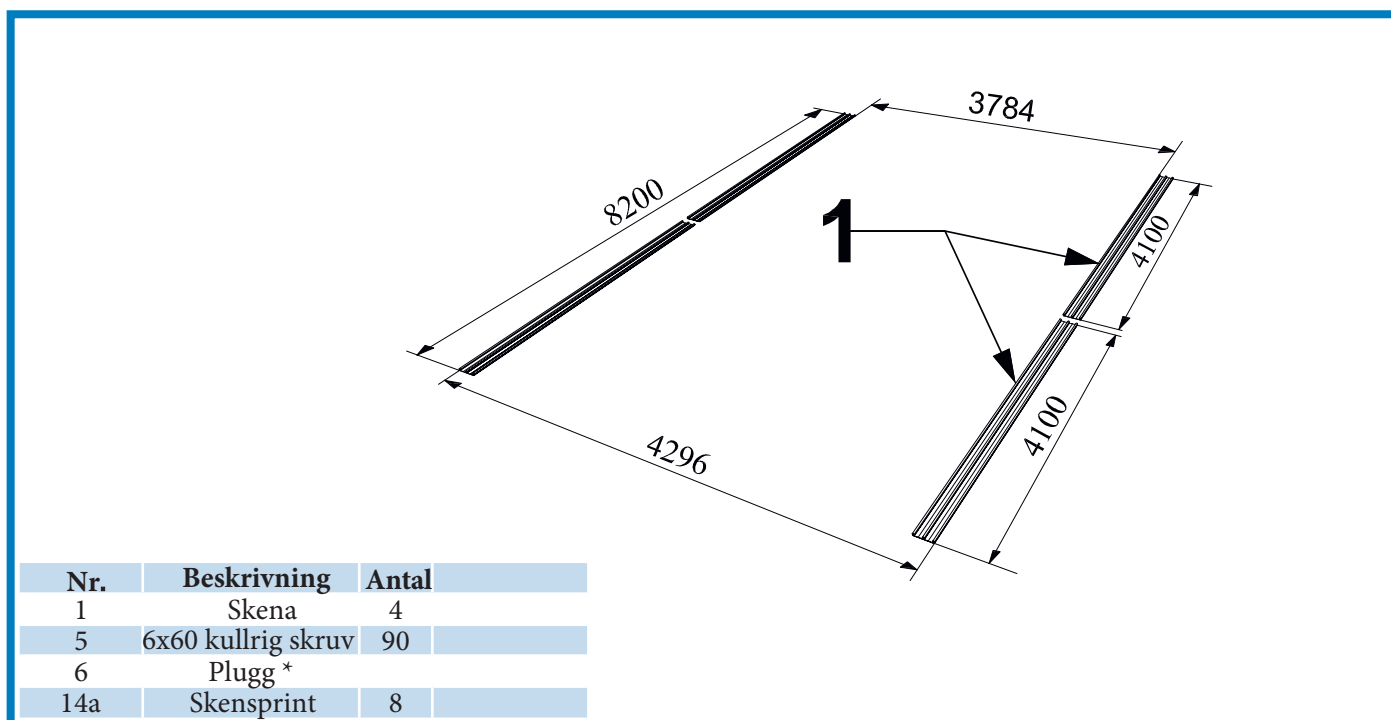

2 SKENINSTALLATION - Nova Comfort 3x7,5

* Plugg behövs ej vid installation i trätrall