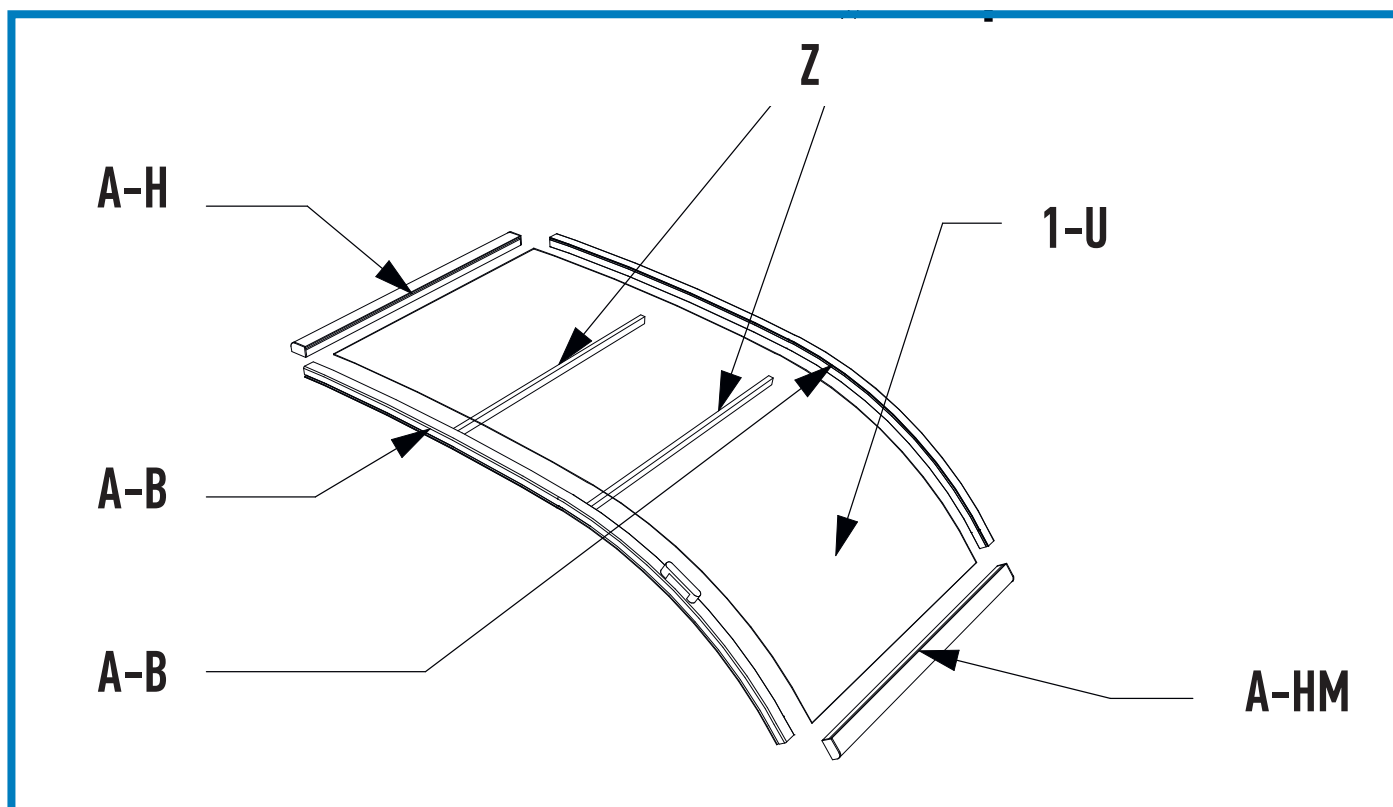

6 MONTERING SKJUTDÖRR