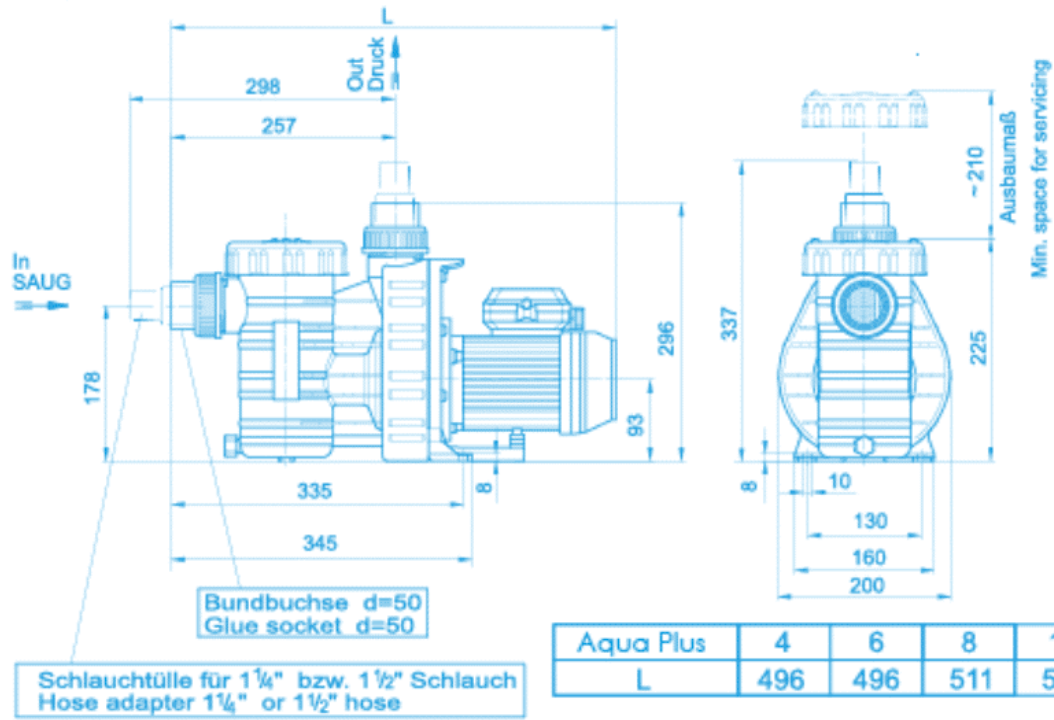

Aqua Plus

Leistungsaufnahme P_1 (kW): Plus 4 0,36 Plus 6 0,45 Plus 8 0,60 Plus 11 0,69
Power input P_1

Aqua Plus