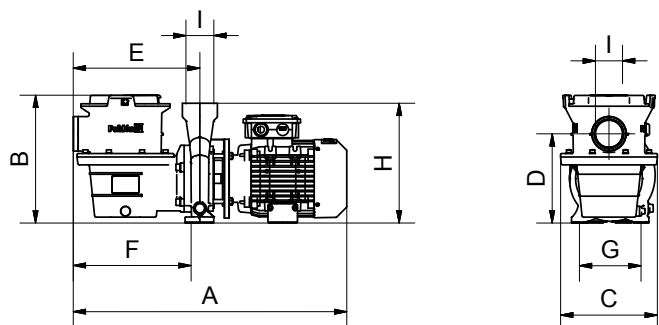

Ritningar cirkulationspumpar WaterVISE, EcoVISE, FloVISE

WaterVISE

Måttabell

Art.nr	Typ	A	B	C	D	E	F	G	H	I
118100	HS25	489	280	196	181	257	239	125	243	2"
118101	HS37	519	280	196	181	257	239	125	243	2"
118102	HS55	519	280	196	181	257	239	125	243	2"
118103	HS75	537	280	196	181	257	239	125	243	2"
118123	HT75	537	280	196	181	257	239	125	243	2"
118104	HS110	555	280	196	181	257	239	125	243	2"
118124	HT110	555	280	196	181	257	239	125	243	2"

EcoVISE

Måttabell

Art.nr	Typ	A	B	C	D	E	F	G	H	I
117103	HV75	525	280	196	181	257	239	125	243	2"

FloVISE

Måttabell

Effekt	0.25	0.37	0.55	0.75	1.1
Längd	278	308	308	328	348