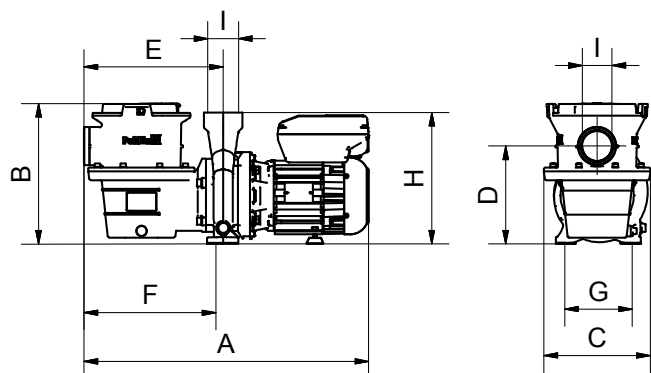

Ritningar cirkulationspumpar WaterVISE, EcoVISE, FloVISE

WaterVISE

Måttabell

Art.nr	Typ	A	B	C	D	E	F	G	H	I
118100	HS25	489	280	196	181	257	239	125	243	2"
118101	HS37	519	280	196	181	257	239	125	243	2"
118102	HS55	519	280	196	181	257	239	125	243	2"
118103	HS75	537	280	196	181	257	239	125	243	2"
118123	HT75	537	280	196	181	257	239	125	243	2"
118104	HS110	555	280	196	181	257	239	125	243	2"
118124	HT110	555	280	196	181	257	239	125	243	2"

EcoVISE

Måttabell

Art.nr	Typ	A	B	C	D	E	F	G	H	I
117103	HV75	525	280	196	181	257	239	125	243	2"

FloVISE

Måttabell

Effekt	0.25	0.37	0.55	0.75	1.1
Längd	278	308	308	328	348