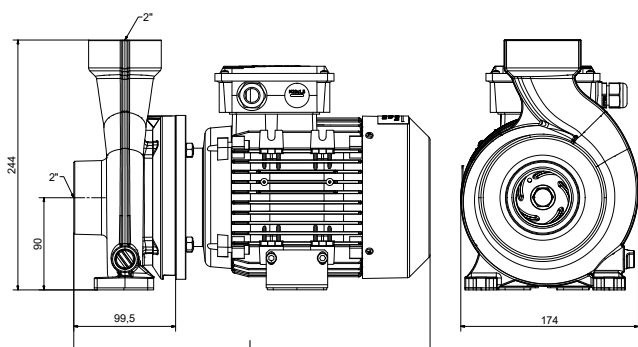

Ritningar cirkulationspumpar WaterVISE, EcoVISE, FloVISE

WaterVISE

Måttabell

Art.nr	Typ	A	B	C	D	E	F	G	H	I
118100	HS25	489	280	196	181	257	239	125	243	2"
118101	HS37	519	280	196	181	257	239	125	243	2"
118102	HS55	519	280	196	181	257	239	125	243	2"
118103	HS75	537	280	196	181	257	239	125	243	2"
118123	HT75	537	280	196	181	257	239	125	243	2"
118104	HS110	555	280	196	181	257	239	125	243	2"
118124	HT110	555	280	196	181	257	239	125	243	2"

EcoVISE

Måttabell

Art.nr	Typ	A	B	C	D	E	F	G	H	I
117103	HV75	525	280	196	181	257	239	125	243	2"

FloVISE

Måttabell

Effekt	0.25	0.37	0.55	0.75	1.1
Längd	278	308	308	328	348