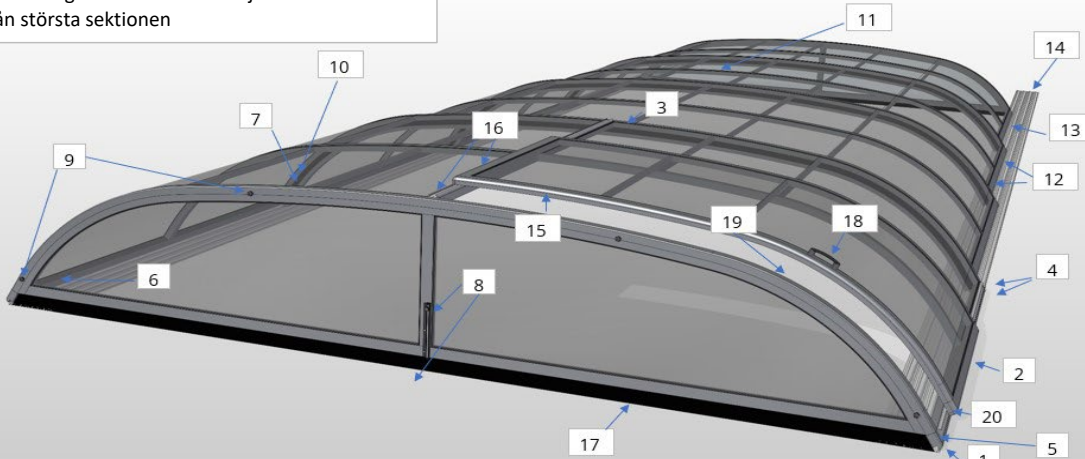

OBS! Alla höger och vänster detaljer är sett framifrån utifrån största sektionen

Pos.nr	Artikel nummer	Benämning	Bild	Information
1	7131079 7131080	Täcklock fram vänster antracit Täcklock fram höger antracit		Sitter både fram + bak på största sektionen. Bak på övriga sektioner. Tänk på att baktill gäller omvänt
2	71331 7131001 71310	Lås skjuddörr boxtak Popnit 4x12mm antracit Nyckel		För modeller som inte har lås i handtag
3	71322	Nova sektionstätning		Metervara. Sitter längst fram på alla sektioner utom på första. Även på halva 2:a bågprofilen (1-B2) i dörren
4	71376 71377 71382 71363 71379 71378 71370	Nova manuellt lås höger Nova manuellt lås vänster Mutter M6 Bricka Skruv M6x10mm kullrig Skruv M6x35mm kullrig Nova låspinne manuellt lås		Sitter bak på första sektionen (båda sidorna)
4	71372 71310	Sektionslås inkl mutter Nyckel		
5	71373	Plugg sektionlås		
6	71357 71358 71380	Nova öppningsbeslag höger Nova öppningsbeslag vänster Skruv M6x20 kullrig		Sitter i framkant på alla sektionen förutom sista sektionen.

7	71375 71382 71374 71378	Vippöppnare automatiskt lås Mutter M6 Hylsa vippöppnare Skruv M6x35mm kullrig		Sitter i framkant på alla sektionen förutom första sektionen.
7	7131141	Nova automatisk låstapp		73mm lång, helgjuten ring.
8	7131126 71312	Nova stödben gavelstödben kpl Nova markhylsa gaveldörr		
9	71324 71325 71332	Gavel mutter Gavel mutter låsbar Nyckel till låsbar mutter		
10	71338 71339	Täcklock med hål höger svart Täcklock med hål vänster svart		
11	71323	Panellist utsida		Metervara
12	71387 71389 71382 71363 (2st) 7131117 71378	Nova vindhake Hjul med kullager Mutter M6 Bricka (2st) M6x5mm skruv för vindhake Skruv M6x35mm kullrig		Sitter 2st på alla sektioner, på båda sidor
13	71349 71385	Nova sektionlås Skruv 4,2x10mm kullrig		
14	71381	Stoppbit skena		
14	71347 71348	Ändstycke skena höger Ändstycke skena vänster		
15	71329	Nova tätning skjutdörr		Sitter på A-B profil