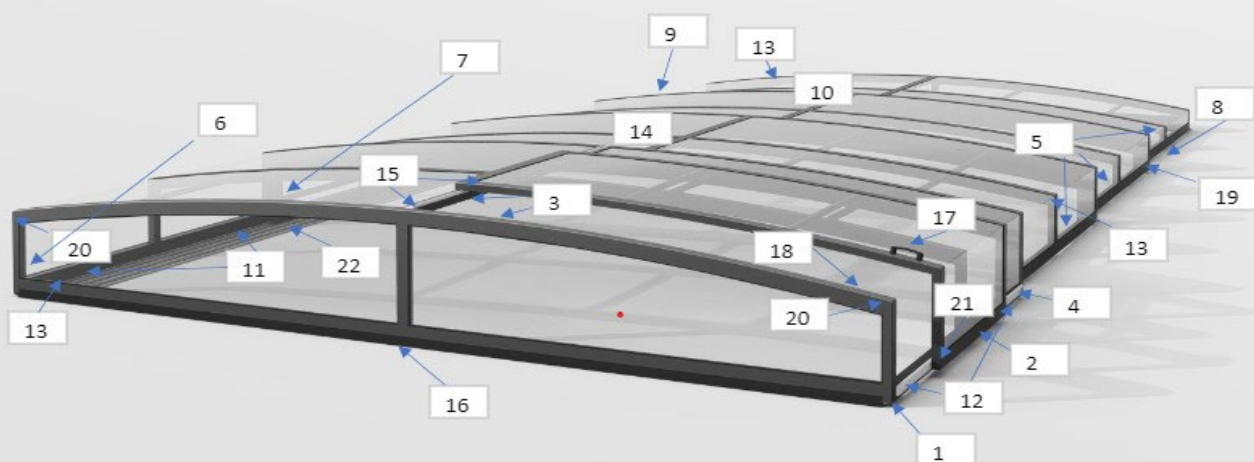

OBS! Alla höger och vänster detaljer är sett framifrån utifrån största sektionen

Pos.nr	Artikel nummer	Benämning	Bild	Information
1	7131038 7131039	Leia täcklock vänster antracit Leia täcklock höger antracit		Sitter både fram och bak på sektionerna. Tänk på att baktill gäller omvänt
2	7131054 71331 7131001 71310	Lås skjutdörr (måttbeställda tak samt boxtak 2016-2018) Lås skjutdörr boxtak 2018- Popnit 4x12mm antracit Nyckel		För modeller som inte har lås i handtag
3	7131130	Leia Box dörrtätning par		Skall klippas enligt instr.manual
4	7131072 7131073 7131074 7131075 71363 7131016	Leia/Alva måttbest. Manuell låsning vänster Leia/Alva måttbest. Manuell låsning höger Leia/Box Manuell låsning vänster Leia Box Manuell låsning höger Bricka (2st) Skruv M6x16mm kullrig (2st)		Sitter längst bak på skensidan största sektionen
4	71372	Sektionslås inkl mutter		
5	7131020	Styrhjul kpl		
6	7131005 7131006 7131048 7131060	Leia öppningsbeslag höger Leia öppningsbeslag vänster Leia Box distans öppningsbeslag Skruv M6x30mm kullrig		

7	71375 71382 71374 71378	Vippöppnare automatiskt lås Mutter M6 Hylsa vippöppnare Skruv M6x35mm kullrig		Sitter längst fram på alla sektioner förutom första sektionen.
8	7131033	Leia borste 2,8m		
8	7131010 7131043	Stoppbit borste (par) Skruv M5x20mm försänkt		
9	71338 71339	Täcklock med hål höger svart Täcklock med hål vänster svart		
10	7131055	Panellist utsida		Metervara
11	7131040 7131041 7131001	Leia Box hjulkassett bakkant skena höger sida Leia Box hjulkassett framkant skena höger sida Popnit 4x12mm antracit		Om skena är på vänster sida gäller omvänt
12	7131042 7131001	Hjulsats skenlös sida Popnit 4x12mm antracit		
13	71381	Stoppbit skena		
13	71347 71348	Ändstycke skena höger Ändstycke skena vänster		
14	7131118- 7131125	Leia Box sektionstätning		
15	71317 71326 7131002	Dörrstopp Skruv 4,8x22 försänkt Plugg 9,5mm antracit		
15	7131084	Hjul skjutdörr komplett		