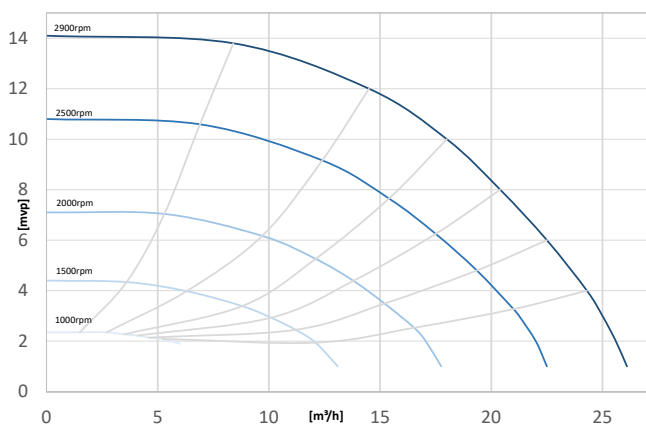

EcoFloVISE

117113 TV75 < 0,75 - 4,4 -

EcoVISE/EcoFloVISE