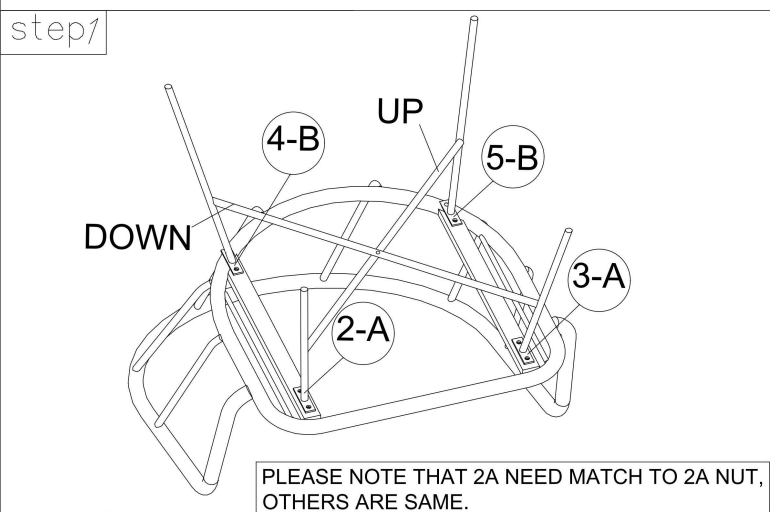

No.		Qty
1		1
2		1
3		1

Artnr:	No.		Qty
1999-5412	E	 M6*15	8
1999-5412	E1	 M4*25	1
1999-5412	F	 M6	8
1999-5412	F1	 M4	2
1999-5412	G	 M4	1
1999-5412	H	 S4-M6	1
1999-5412	I	 S4-M4	1
1999-5412	J	 M4	1