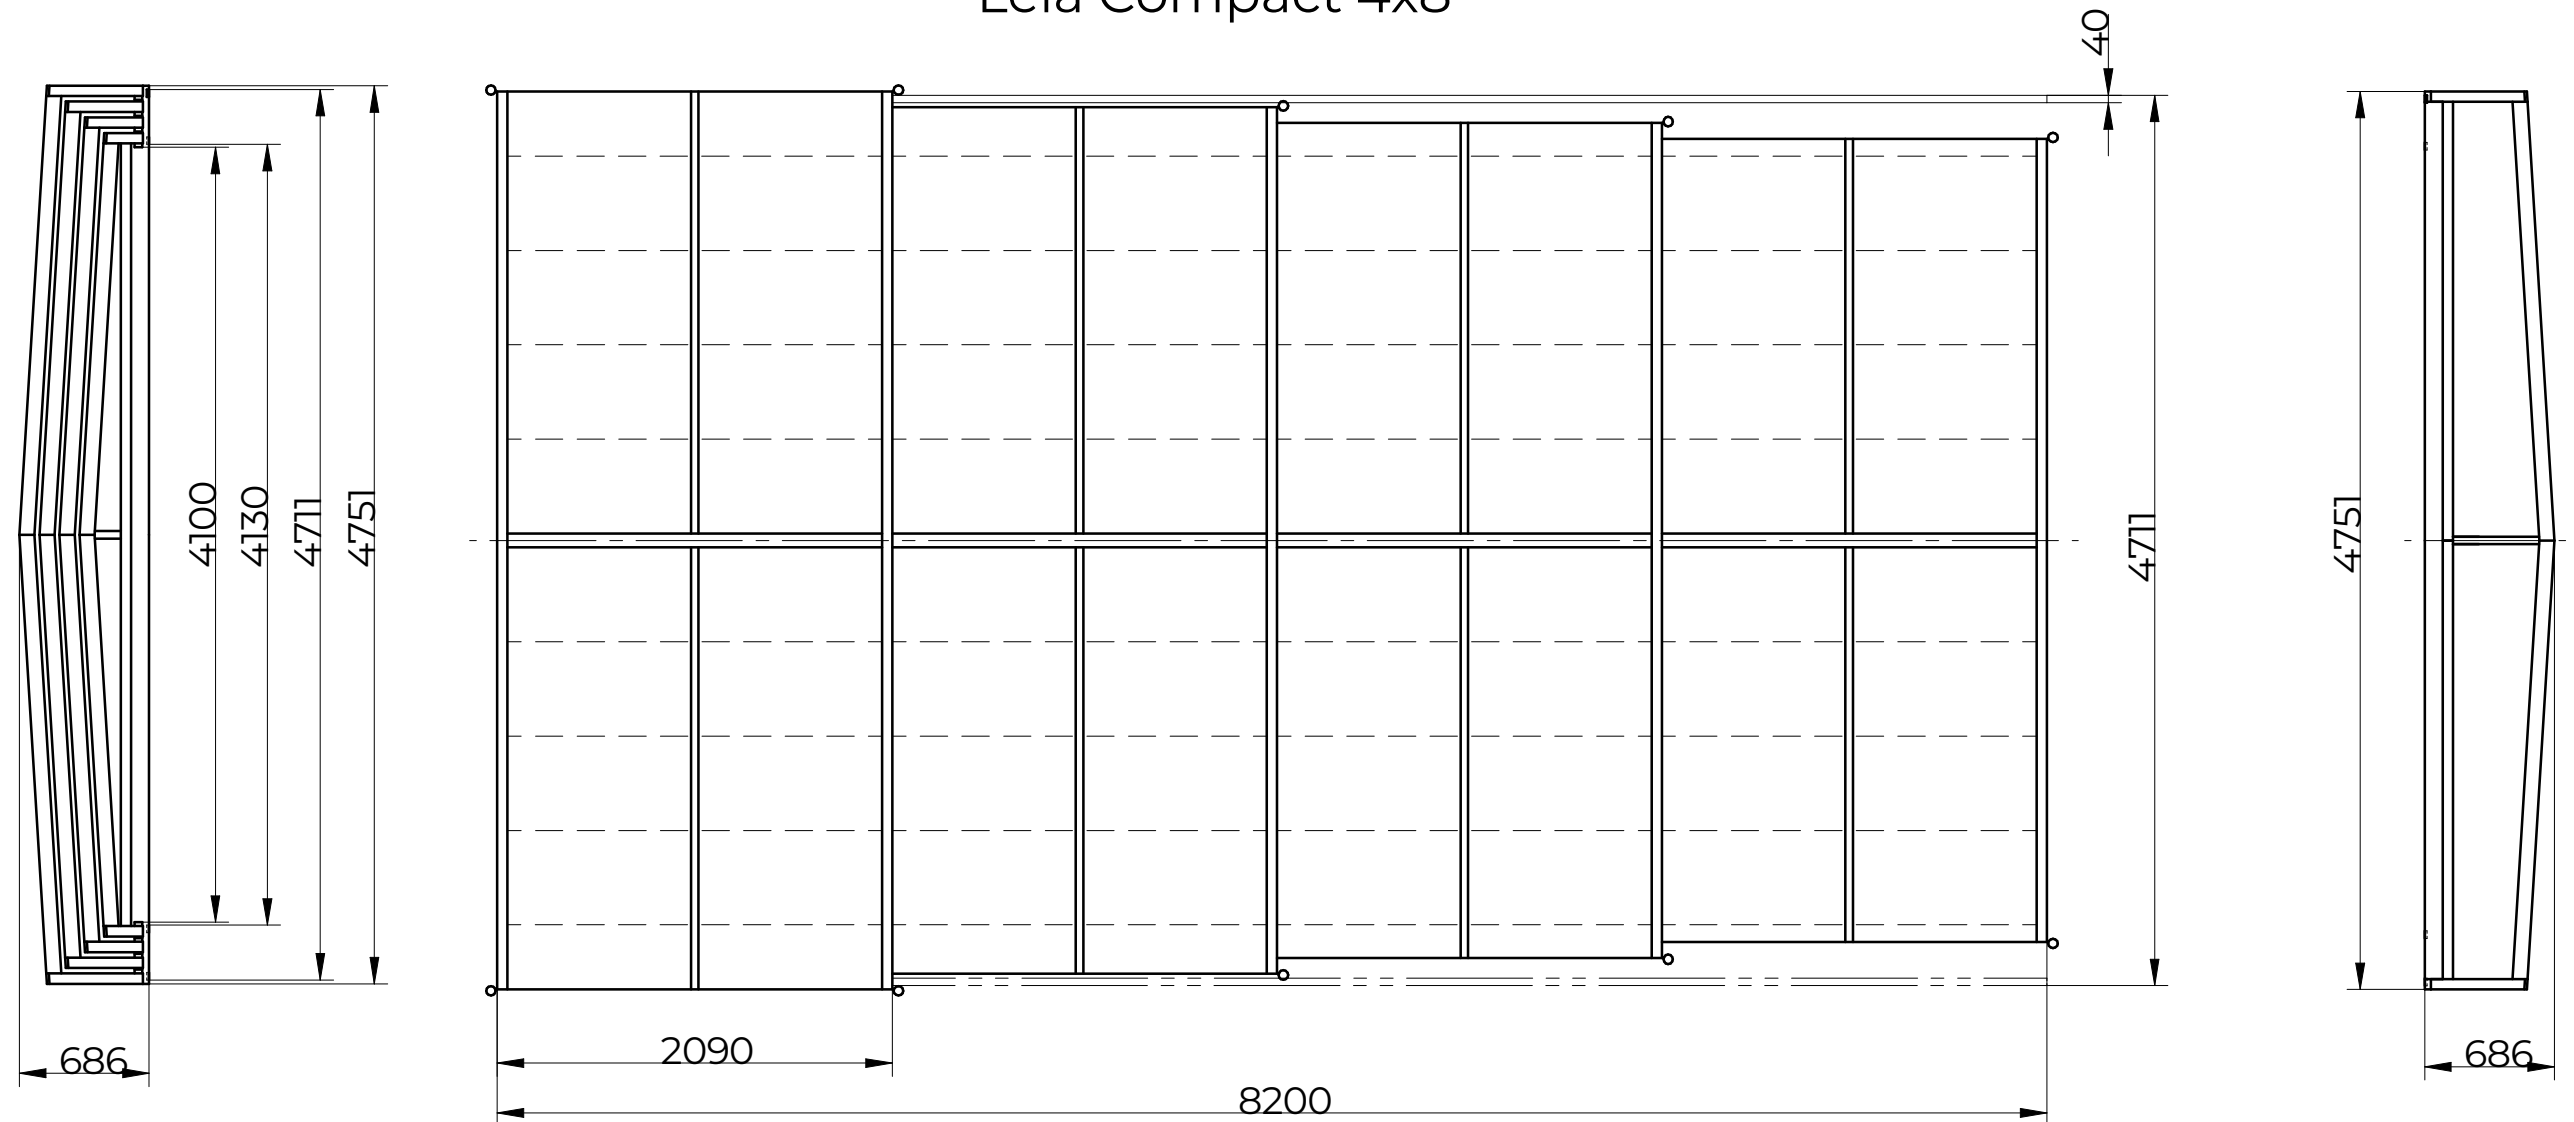

GULLBERG JANSSSON

Leia Compact 4x8

OBS! Höjd toleranser +/-15mm.
Alla mått i mm

Innermått minsta sektionen bredd: 4100mm
Ytermått största sektionen bredd: 4751mm
Längd pooltak: 8200mm
Längd största sektionen: 2090
Mått parkerat tak (öppet tak): ca 2270mm
Höjd största sektionen: 686mm
Förlängsskena: 2400mm
Bredd skena: 40mm
Panel: 3mm klar polykarbonat
Gummilist gavel 100mm

Säkerställ att skenorna placeras på ett jämnt underlag. Om underlaget är trätrall rekommenderas bör det fästas i reglarna.
Håll taket fritt från snö.
Håll skenan ren och fri från grus och löv