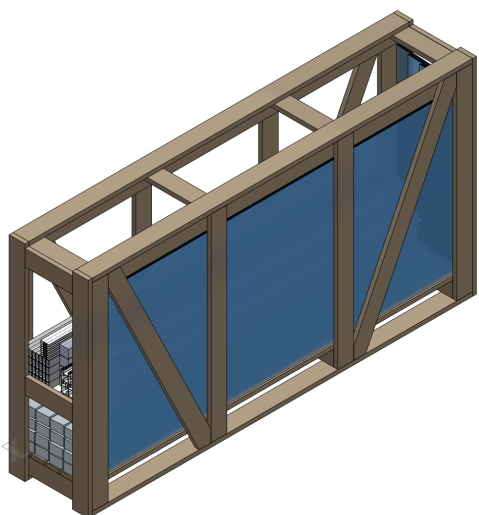

# Leia Compact

Modellspecifik monteringsmanual

## BOX PARAMETRAR

Modell			Fraktmått			Vikt
Namn	Typ	Panel	Bredd	Höjd	Längd	kg
Leia Compact	4x8	Klar	500	1300	2450	415
	3x6		500	1300	2450	330