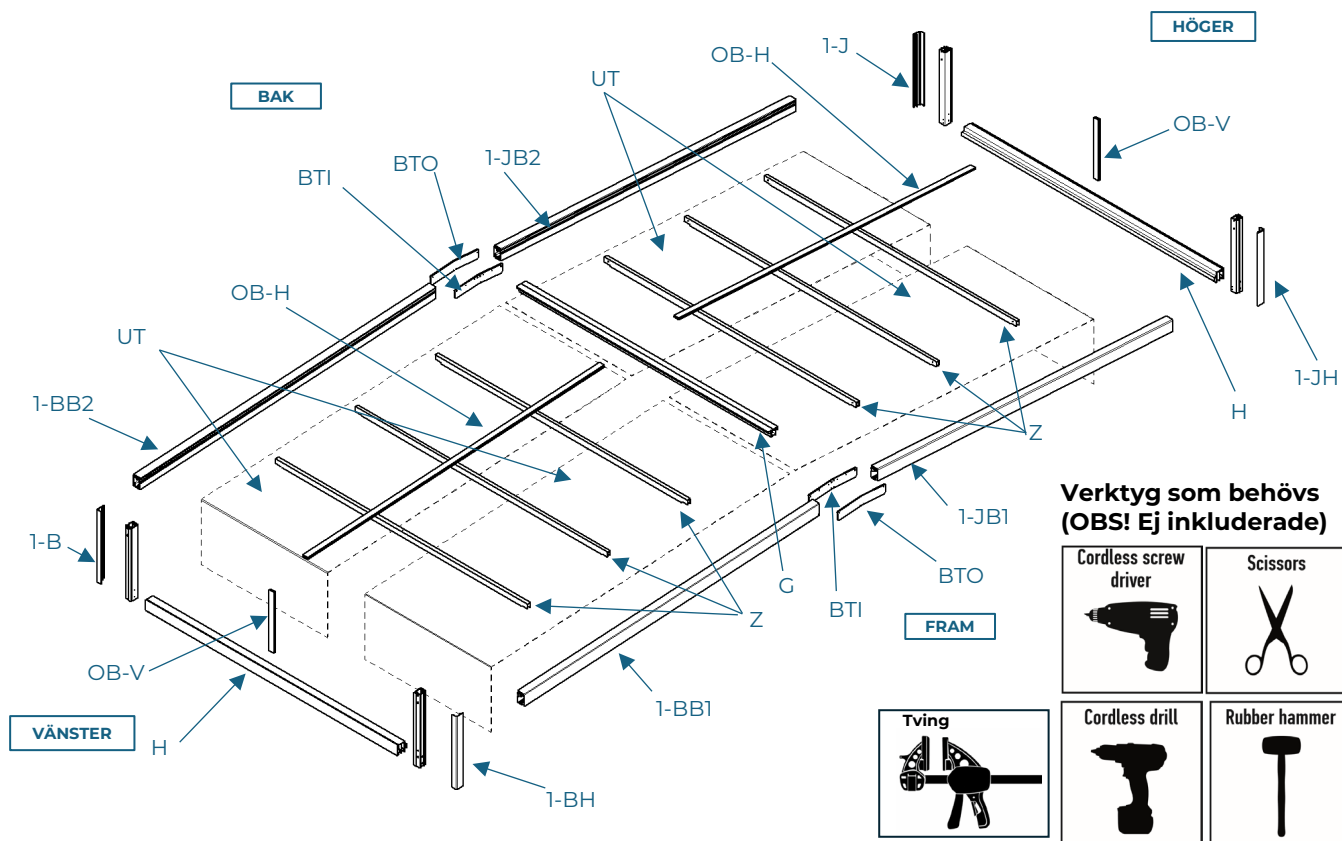

Art.nr	Beskrivning	Antal	Art.nr	Beskrivning	Antal	Art.nr	Beskrivning	Antal
1-BB1+2	Bågprofil (vänster)	2	1-JH	Vertikal profil + lock	1	OB-V	Vertikal mittprofil	2
1-JB1+2	Bågprofil (höger)	2	1-J	Vertikal profil + lock	1	BTO	Förstärkningsplatta utsida	2
H	H Profil	2	G	G Profil	1	BTI	Förstärkningsplatta insida	2
1-BH	Vertikal profil + lock	1	Z	Z Profil	6	UT	Paneler	4
1-B	Vertikal profil + lock	1	OB-H	Panelprofil	2			

4 Skruv 4,8x38 försänkt TRX 25 8 st	5 Skruv M6x12 kullrig TRX 30 24 st	6 Skruv M6x20 kullrig TRX 30 16 st	7 Skruv M6x40 kullrig TRX 30 4 st	8 Skruv 4,8x9,5 kullrig TRX 25 2 st	9 Skruv 4,8x25 kullrig TRX 25 16 st
10 Skruv 4,8x50 kullrig TRX 25 2 st	11 Skruv M8x30 kullrig TRX 40 8 st	12 Bricka DIN125-5,3 2 st	13 Fästblock Z profil 16 st	14 Täcklock panelprofil 2 st	15 Sektionskloss 4 st
16 Täcklock hörna 4 st (2st vä; 2st hö)	17 Fästplatta 2 st	18 Borste 2 st	19 Panellist utsida 2 st	20 Panellist G profil 2 st	

21 Distansrulle set A. Skruv M6x60 kullrig (1x) B. Bricka (1x) C. Mutter M6 självlåsande D. Hylsa (1x) E. Distansrulle med O-ring (2x) 2 st (1x vä + 1x hö)

T4 Borr [Ø4,1 mm]

T1 Torx [TRX 25]

T2 Torx [TRX 30]

T3 Torx [TRX 40]

T6 Fönsterputs