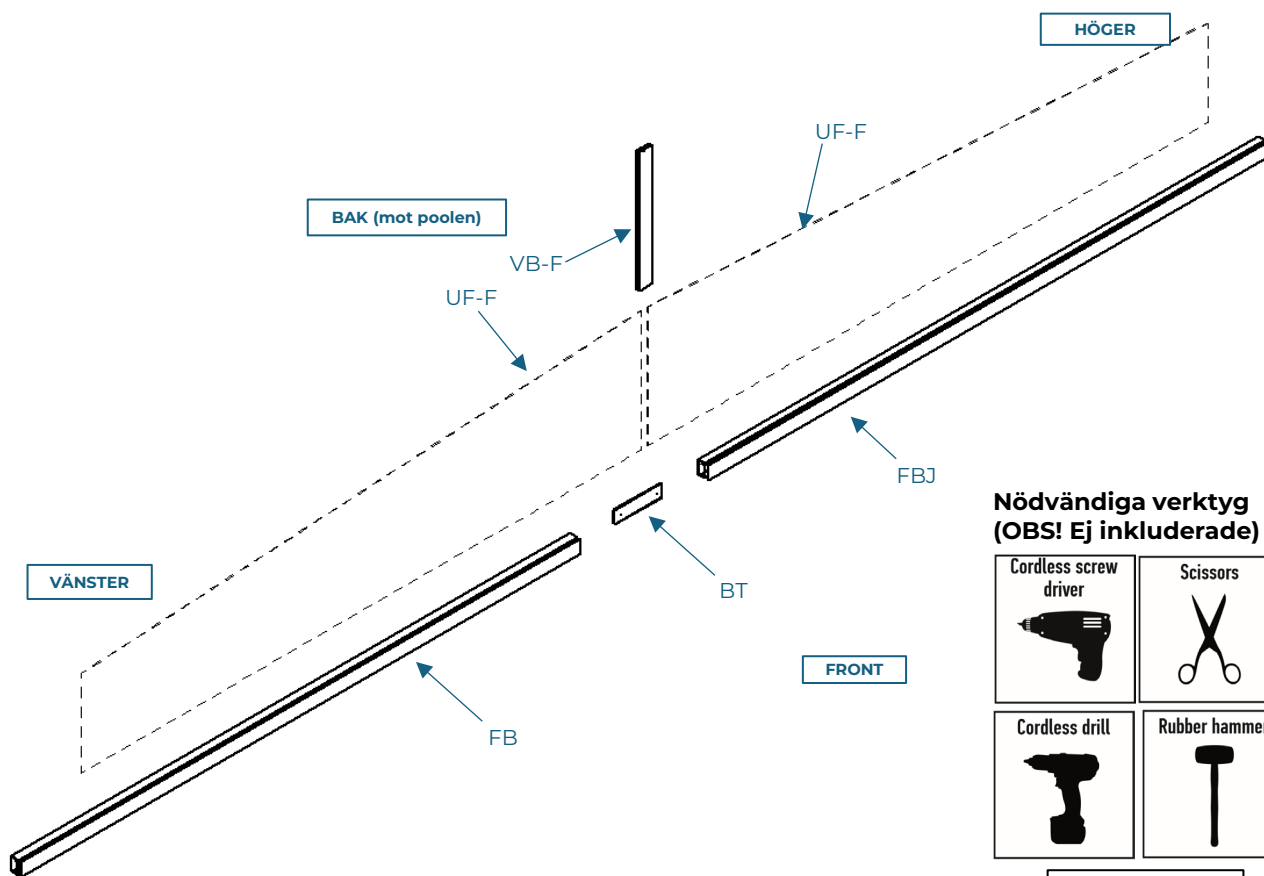

**T2** Torx [TRX 30]

**T3** Torx [TRX 40]

**T6** Fönsterputs

### Nödvändiga verktyg (OBS! Ej inkluderade)

Art.nr	Beskrivning	Antal
FB	Bottenprofil fram (vänster)	1
FBJ	Bottenprofil fram (höger)	1
VB-F	Vertikal profil fram	1
BT	Förstärkningsplatta	1
UF-F	Gavelpanel fram	1