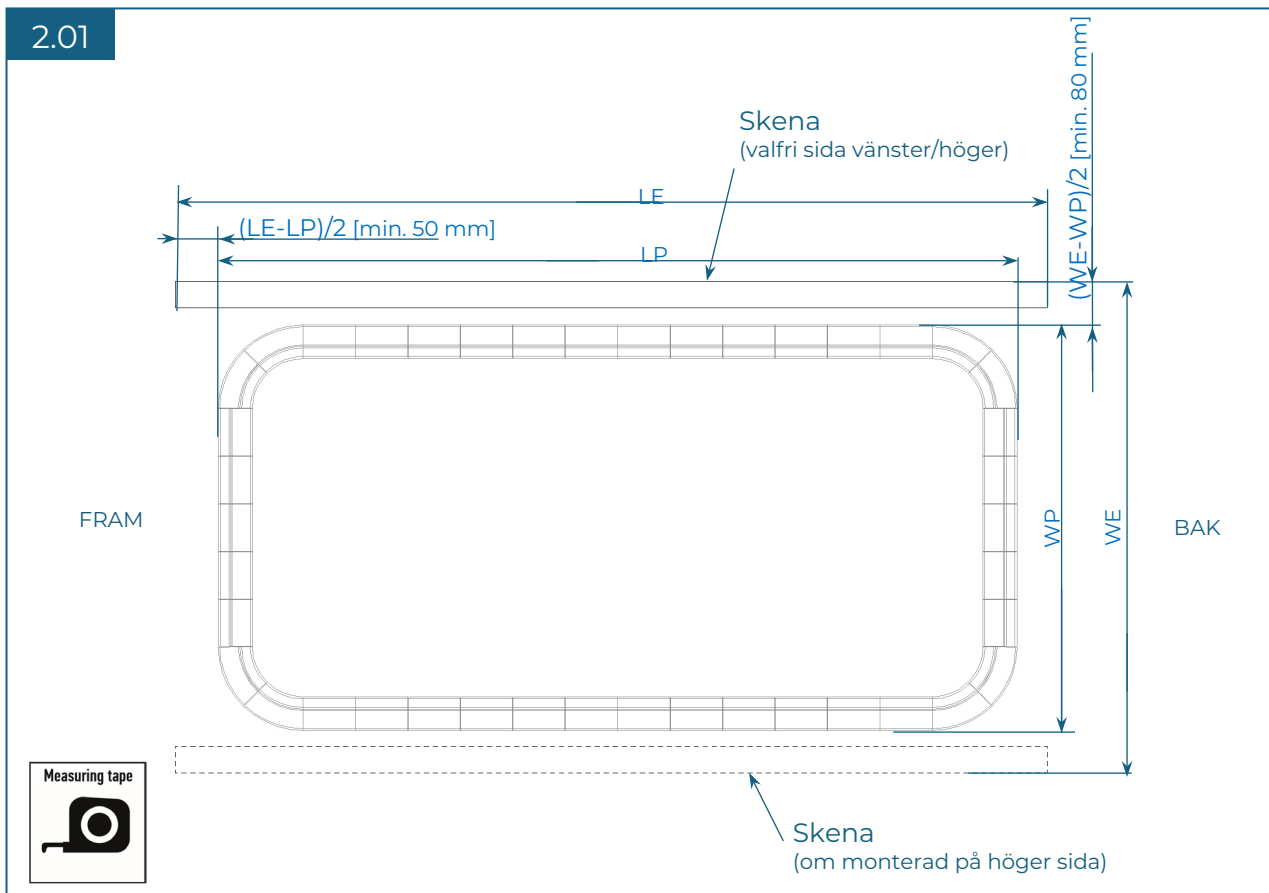

## LISTA ÖVER DELAR – LEIA COMPACT

Nr	Beskrivning	Antal	Avsnitt i monteringsmanual
1	Skenor	2	2
2	Största sektion	1	3
3	Mellansektion	1	5
4	Minsta sektion	1	5.
5	Frontgavel	1	4.01-4.04
6	Bakgavel	1	4.05
7	Slutlig montering	1	6

## BOX PARAMETRAR

Modell			Fraktmått			Vikt
Namn	Typ	Panel	Bredd	Höjd	Längd	kg
Leia Compact	4x8	Klar	500	1300	2450	415
	3x6		500	1300	2450	330